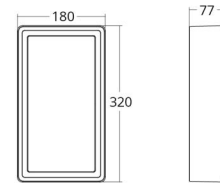

Lysteknikk

Type lyskilde: LED
Effektiv lysstrøm (lm): 670lm
Effekt: 84 lm/W
Fargetemperatur: 3000K
Fargegjengivelse (Ra/CRI): Ra>80
MacAdams faktor: SDCM: 3
Levetid: L70/B20>100.000
Levetid: L80/B20>75.000
Lysstråling: Direkte
Optikk: Opal
Lysspredning: 110°
Fotobiologisk sikkerhet: RG 0