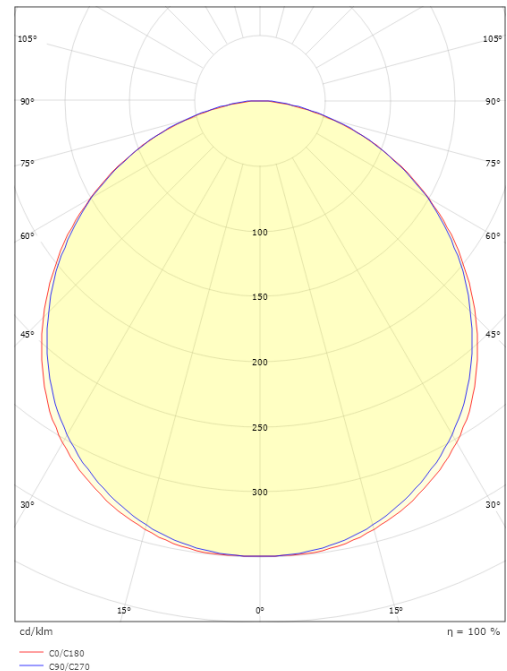

Dimensjoner

Lengde (mm) L: 320
Bredde (mm) W: 180
Høyde (mm) H: 77
Vekt (kg) brutto/netto: 2.47 / 1.9

Forpakning

Forpakkingsstørrelse (mm): 328 x 188 x 92

7 0 2 1 9 8 6 0 5 5 4 1 2