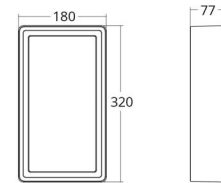

Lysteknikk

Type lyskilde: LED
Effektiv lysstrøm (lm): 670lm
Effekt: 84 lm/W
Fargetemperatur: 3000K
Fargegjengivelse (Ra/CRI): Ra>80
MacAdams faktor: SDCM: 3
Levetid: L70/B20>100.000
Levetid: L80/B20>75.000
Lysstråling: Direkte
Optikk: Opal
Lysspredning: 110°
Fotobiologisk sikkerhet: RG 0