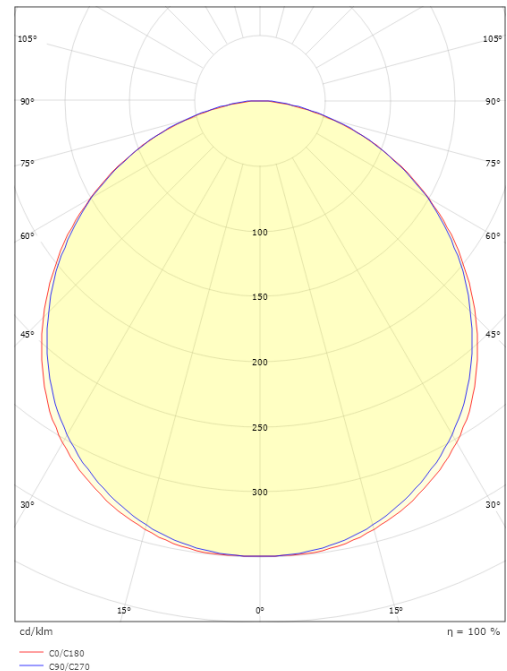

Frame

Frame Grafitt 670lm 3000K Ra>80 Faseavsnitt

El-nummer: 3100428
EAN: 7021986055610
SG artikkelnr: 605561

Elektrisk

Systemeffekt (W): 8W
Spennning: 220-240V
Maks. armaturer per sikring: B10: 77, B16: 123, C10: 77, C16: 123

Lysteknikk

Type lyskilde: LED
Effektiv lysstrøm (lm): 670lm
Effekt: 84 lm/W
Fargetemperatur: 3000K
Fargegjengivelse (Ra/CRI): Ra>80
MacAdams faktor: SDCM: 3
Levetid: L70/B20>100.000
Levetid: L80/B20>75.000
Lysstråling: Direkte
Optikk: Opal
Lysspredning: 110°
Fotobiologisk sikkerhet: RG 0

Styring

Styring: Faseavsnitt

Beskyttelse

Isolasjonsklasse: Klasse II
IK Klasse: IK10
IP Klasse: IP66
Glødetrådtestet: 850°C - 30s

Energi og godkjenning

Inneholder lyskilde med energiklasse: C
Breeam: Oppfyller Hea 01 krav til flimmerfri belysning (In-Use: Hea 05)
Byggvarubedømming: Ja

Materialer og overflater

Materiale: Aluminium
Farge: Grafitt
Avskjermingens materiale: UV-stabilisert polykarbonat

Montering/Tilkobling

Montering: Utenpåliggende, Innendørs / Utendør
Tilkobling: Hurtigklemme

Dimensjoner

Lengde (mm) L: 320
Bredde (mm) W: 180
Høyde (mm) H: 77
Vekt (kg) brutto/netto: 2.47 / 1.9

Forpakning

Forpakkingsstørrelse (mm): 328 x 188 x 92

7 0 2 1 9 8 6 0 5 5 6 1 0