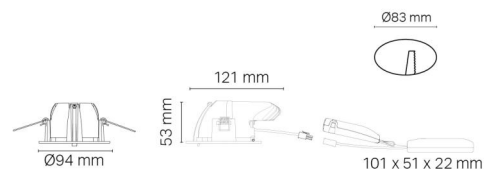

Materialer og overflater

Materiale: Aluminium
Farge: Hvit RAL 9003 matt
Avskjermingens materiale: Herdet glass

Montering/Tilkobling

Montering: Innfelling, Innendørs / Utendørs
Tilkobling: Hurtigklemme

Dimensjoner

Lengde (mm) L: 121
Bredde (mm) W: 94
Høyde (mm) H: 55
Innfellingsdiameter (mm): 83
Innfellingshøyde (mm): 53
Avstand til brennbart materiale (mm): 10mm
Vekt (kg) brutto/netto: 0.672 / 0.38

Forpakning

Forpakkingsstørrelse (mm): 130 x 115 x 95