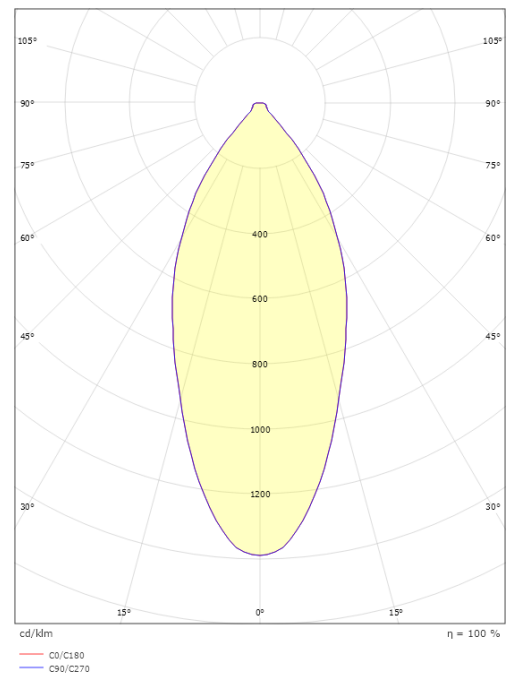

Lengde (mm) L: 121
Bredde (mm) W: 94
Høyde (mm) H: 55
Innfellingsdiameter (mm): 83
Innfellingshøyde (mm): 53
Avstand til brennbart materiale (mm): 10mm
Vekt (kg) brutto/netto: 0.672 / 0.38

Forpakning

Forpakkingsstørrelse (mm): 130 x 115 x 95