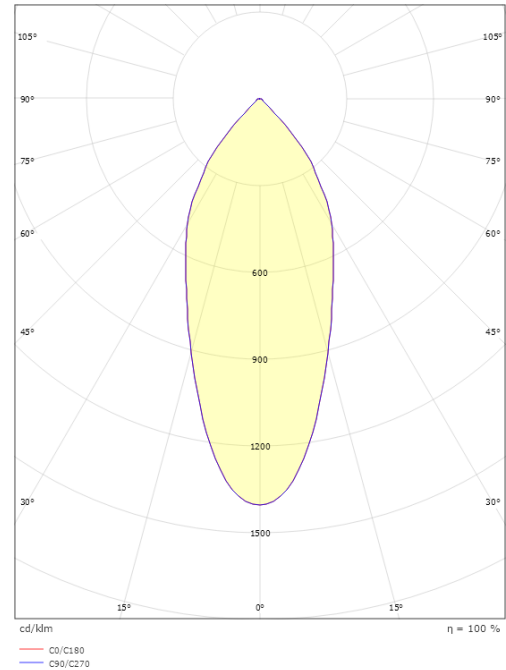

Høyde (mm) H: 37
Diameter (mm) D: 94
Innfellingsdiameter (mm): 76
Innfellingshøyde (mm): 35
Vekt (kg) brutto/netto: 0.48 / 0.4

Forpakning

Forpakkingsstørrelse (mm): 115 x 100 x 95

7 0 2 1 9 8 9 0 4 2 0 1 3