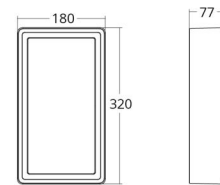

Lysteknikk

Type lyskilde: LED
Effektiv lysstrøm (lm): 670lm
Effekt: 84 lm/W
Fargetemperatur: 3000K
Fargegjengivelse (Ra/CRI): Ra>80
MacAdams faktor: SDCM: 3
Levetid: L70/B20>100.000
Levetid: L80/B20>75.000
Lysstråling: Direkte
Optikk: Opal
Lysspredning: 110°
Fotobiologisk sikkerhet: RG 0