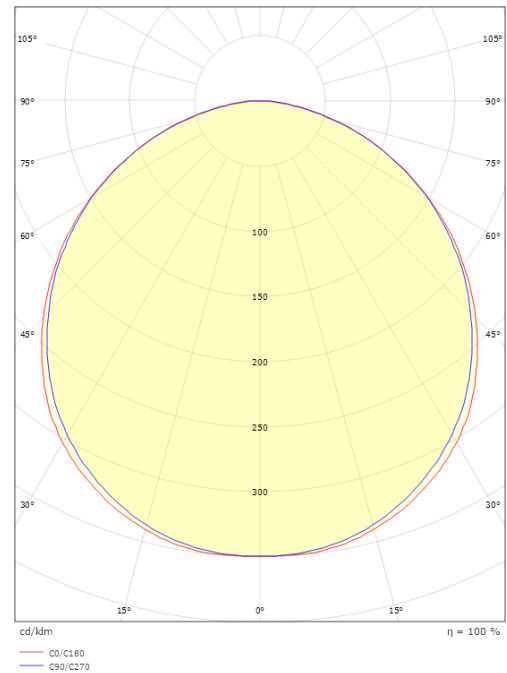

Dimensjoner

Lengde (mm) L: 320
Bredde (mm) W: 180
Høyde (mm) H: 77
Vekt (kg) brutto/netto: 2.47 / 1.9

Forpakning

Forpakkingsstørrelse (mm): 328 x 188 x 92

7 0 2 1 9 8 6 0 5 5 2 8