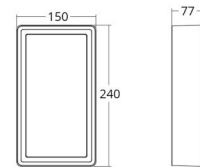

Lysteknikk

Type lyskilde: LED
Effektiv lysstrøm (lm): 570lm
Effekt: 88 lm/W
Fargetemperatur: 4000K
Fargegjengivelse (Ra/CRI): Ra>80
MacAdams faktor: SDCM: 3
Levetid: L70/B20>100.000
Levetid: L80/B20>75.000
Lysstråling: Direkte
Optikk: Opal
Lysspredning: 110°
Fotobiologisk sikkerhet: RG 0