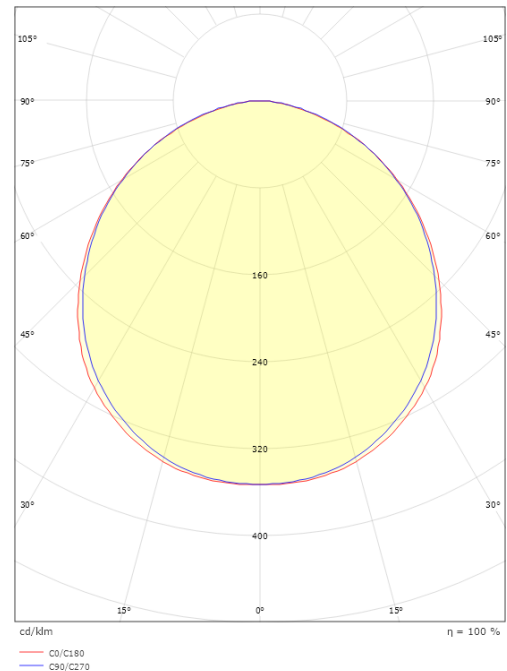

Frame Mini

Frame Mini Grafitt 570lm 4000K Ra>80 Faseavsnitt

El-nummer: 3101247
EAN: 7021986054910
SG artikkelnr: 605491

Elektrisk

Systemeffekt (W): 6.5W
Spennning: 220-240V
Maks. armaturer per sikring: B10: 125, B16: 200

Lysteknikk

Type lyskilde: LED
Effektiv lysstrøm (lm): 570lm
Effekt: 88 lm/W
Fargetemperatur: 4000K
Fargegjengivelse (Ra/CRI): Ra>80
MacAdams faktor: SDCM: 3
Levetid: L70/B20>100.000
Levetid: L80/B20>75.000
Lysstråling: Direkte
Optikk: Opal
Lysspredning: 110°
Fotobiologisk sikkerhet: RG 0

Styring

Styring: Faseavsnitt

Beskyttelse

Isolasjonsklasse: Klasse II
IK Klasse: IK10
IP Klasse: IP66
Glødetrådtestet: 850°C - 30s

Energi og godkjenning

Inneholder lyskilde med energiklasse: E
Breeam: Oppfyller Hea 01 krav til flimmerfri belysning (In-Use: Hea 05)
Byggvarubedømming: Ja

Materialer og overflater

Materiale: Aluminium
Farge: Grafitt
Avskjermingens materiale: UV-stabilisert polykarbonat

Montering/Tilkobling

Montering: Utenpåliggende, Innendørs / Utendør
Tilkobling: Hurtigklemme

Dimensjoner

Lengde (mm) L: 240
Bredde (mm) W: 150
Høyde (mm) H: 77
Vekt (kg) brutto/netto: 1.9 / 1.75

Forpakning

Forpakkingsstørrelse (mm): 248 x 158 x 92

7 0 2 1 9 8 6 0 5 4 9 1 0