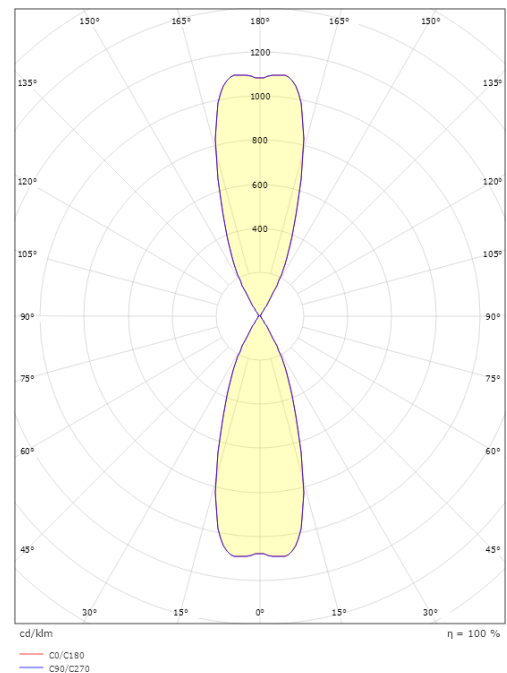

Metro Deco

Metro Deco Grafitt 380lm 2700K Ra>80 Faseavsnitt

El-nummer: 3101249
EAN: 7021986237016
SG artikkelnr: 623701

Elektrisk

Watt: 2x4,5W
Systemeffekt (W): 9W
Spenning: 220-240V
Maks. armaturer per sikring: B10: 100, B16: 100, C10: 160, C16: 160

Lysteknikk

Type lyskilde: LED
Sokkel: GU10
Lyskilde inkludert: Ja
Effektiv lysstrøm (lm): 380lm
Effekt: 42 lm/W
Fargetemperatur: 2700K
Fargegjengivelse (Ra/CRI): Ra>80
MacAdams faktor: SDCM: 4
Levetid: L70/B50>40.000
Lysstråling: Direkte
Optikk: Plast klar
Lysspredning: 35°/35°

Styring

Styring: Faseavsnitt

Beskyttelse

Isolasjonsklasse: Klasse II
IK Klasse: IK08
IP Klasse: IP65

Energi og godkjenning

Inneholder lyskilde med energiklasse: G
Breeam: Oppfyller Hea 01 krav til flimmerfri belysning (In-Use: Hea 05)
Byggvarubedømming: Ja
Sunda Hus: C+

Materialer og overflater

Materiale: Aluminium
Farge: Grafitt
Avskjermingsmateriale: UV-stabilisert polykarbonat

Montering/Tilkobling

Montering: Utenpåliggende, Utendør
Tilkobling: Hurtigklemme

Dimensjoner

Bredde (mm) W: 90
Høyde (mm) H: 225
Dybde (D): 147
Vekt (kg) brutto/netto: 1.33 / 1.279

Forpakning

Forpakkingsstørrelse (mm): 235 x 160 x 100

7 0 2 1 9 8 6 2 3 7 0 1 6