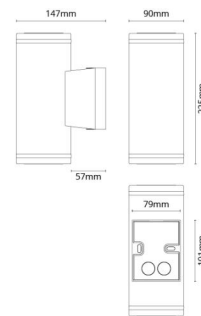

### Dimensjoner

Bredde (mm) W: 90  
Høyde (mm) H: 225  
Dybde (D): 147  
Vekt (kg) brutto/netto: 1.33 / 1.279

### Forpakning

Forpakkingsstørrelse (mm): 235 x 160 x 100

7 0 2 1 9 8 6 2 3 7 0 1 6