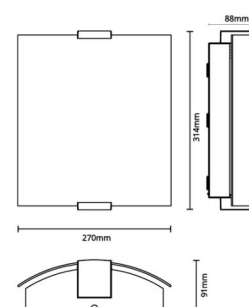

Dimensjoner

Bredde (mm) W: 270
 Høyde (mm) H: 314
 Dybde (D): 88
 Vekt (kg) brutto/netto: 2.4 / 2.02

Forpakning

Forpakkingsstørrelse (mm): 325 x 280 x 100

7 0 2 1 9 8 5 9 7 1 0 4 1