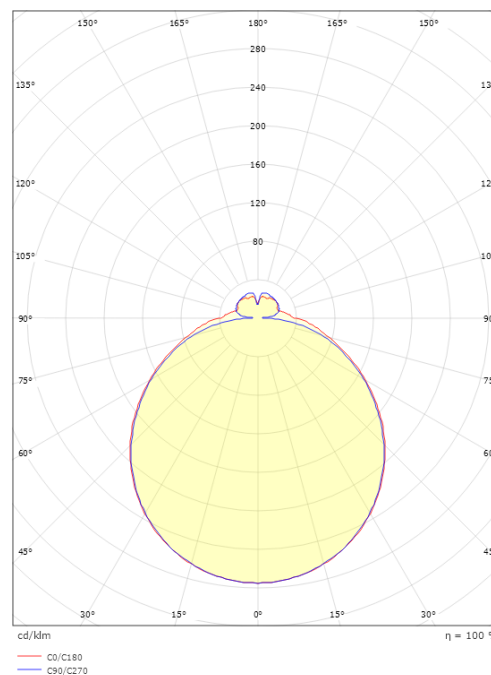

Dimensjoner

Bredde (mm) W: 270
 Høyde (mm) H: 314
 Dybde (D): 88
 Vekt (kg) brutto/netto: 2.4 / 2.02

Forpakning

Forpakkingsstørrelse (mm): 325 x 280 x 100

7 0 2 1 9 8 5 9 7 1 0 4 1