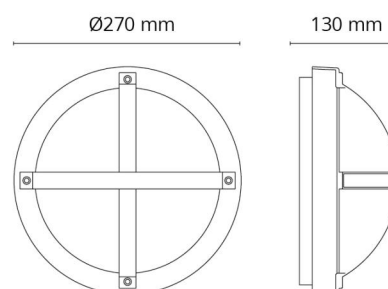

### Dimensjoner

Høyde (mm) H: 130  
Diameter (mm) D: 270  
Dybde (D): 130  
Vekt (kg) brutto/netto: 2 / 1.708

### Forpakning

Forpakkingsstørrelse (mm): 270 x 270 x 130

7 0 2 1 9 8 6 1 1 5 5 0 5