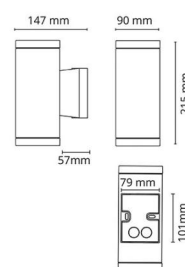

Echo Sort Hjørnebeslag Aluminium

El-nummer: 3101410
EAN: 7021986142075
SG artikkelnr: 614207

Materialer og overflater

Materiale: Aluminium
Farge: Sort RAL 9004

Montering/Tilkobling

Montering: Utenpåliggende, Utendør

Dimensjoner

Bredde (mm) W: 80
Høyde (mm) H: 101
Dybde (D): 50
Vekt (kg) brutto/netto: 0.228 / 0.18

Forpakning

Forpakkingsstørrelse (mm): 100 x 80 x 60

7 0 2 1 9 8 6 1 4 2 0 7 5