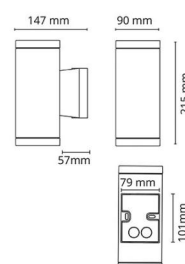

Echo Grafitt Hjørnebeslag Aluminium

El-nummer: 3101411
EAN: 7021986232073
SG artikkelnr: 623207

Materialer og overflater

Materiale: Aluminium
Farge: Grafitt

Montering/Tilkobling

Montering: Utenpåliggende, Utendør

Dimensjoner

Bredde (mm) W: 80
Høyde (mm) H: 101
Dybde (D): 50
Vekt (kg) brutto/netto: 0.216 / 0.18

Forpakning

Forpakkingsstørrelse (mm): 100 x 80 x 60

7 0 2 1 9 8 6 2 3 2 0 7 3