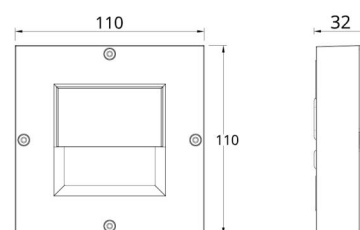

Montering/Tilkobling

Montering: Utenpåliggende, Innendørs / Utendør
Tilkobling: Hurtigklemme

Dimensjoner

Lengde (mm) L: 110
Bredde (mm) W: 110
Høyde (mm) H: 33
Vekt (kg) brutto/netto: 0.335 / 0.275

Forpakning

Forpakkingsstørrelse (mm): 120 x 115 x 45

7 0 2 1 9 8 9 2 3 1 2 1 9