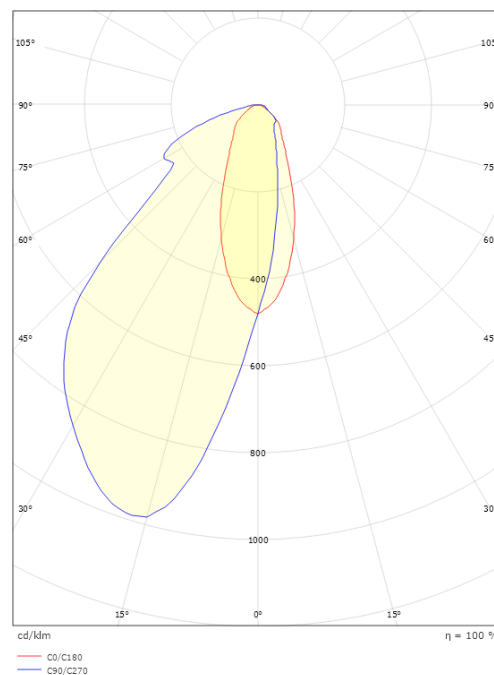

Callisto Wall Square

Callisto Wall Square Hvit 140lm 3000K Ra>80 Faseavsnitt

El-nummer: 3104004
EAN: 7021989231219
SG artikkelnr: 923121

Elektrisk

Systemeffekt (W): 3W
Spenning: 220-240V
Maks. armaturer per sikring: B10: 115, B16: 184, C10: 134, C16: 215

Lysteknikk

Type lyskilde: LED
Effektiv lysstrøm (lm): 140lm
Effekt: 47 lm/W
Fargetemperatur: 3000K
Fargegjengivelse (Ra/CRI): Ra>80
MacAdams faktor: SDCM: 3
Levetid: L70/B50>50.000
Lysstråling: Direkte/Asymmetrisk
Optikk: Glass gjennomsiktig
Lysspredning: 80°/45°
Fotobiologisk sikkerhet: RG 0

Styring

Styring: Faseavsnitt

Beskyttelse

Isolasjonsklasse: Klasse II
IK Klasse: IK06
IP Klasse: IP65

Energi og godkjenning

Inneholder lyskilde med energiklasse: F

Materialer og overflater

Materiale: Aluminium
Farge: Hvit RAL 9003 matt
Avskjermingens materiale: Herdet glass

Montering/Tilkobling

Montering: Utenpåliggende, Innendørs / Utendør
Tilkobling: Hurtigklemme

Dimensjoner

Lengde (mm) L: 110
Bredde (mm) W: 110
Høyde (mm) H: 33
Vekt (kg) brutto/netto: 0.335 / 0.275

Forpakning

Forpakkingsstørrelse (mm): 120 x 115 x 45

7 0 2 1 9 8 9 2 3 1 2 1 9