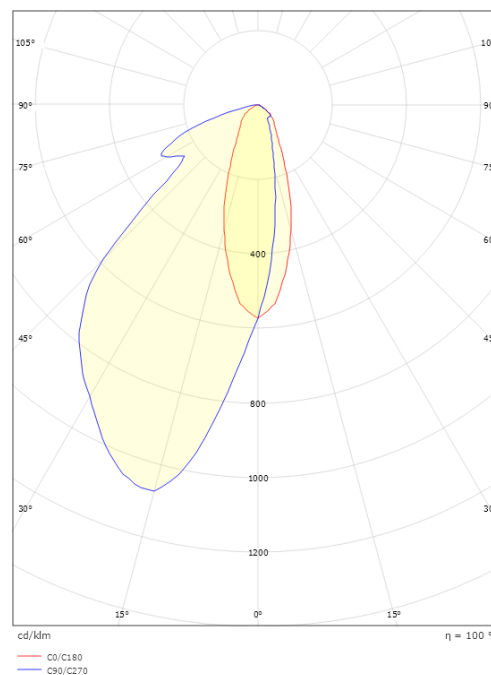

Callisto Wall Square

Callisto Wall Square Sort 140lm 3000K Ra>80 Faseavsnitt

El-nummer: 3104007
EAN: 7021989231240
SG artikkelnr: 923124

Elektrisk

Systemeffekt (W): 3W
Spennning: 220-240V
Maks. armaturer per sikring: B10: 115, B16: 184, C10: 134, C16: 215

Lysteknikk

Type lyskilde: LED
Effektiv lysstrøm (lm): 140lm
Effekt: 47 lm/W
Fargetemperatur: 3000K
Fargegjengivelse (Ra/CRI): Ra>80
MacAdams faktor: SDCM: 3
Levetid: L70/B50>50.000
Lysstråling: Direkte/Asymmetrisk
Optikk: Glass gjennomskiktig
Lysspredning: 80°/45°
Fotobiologisk sikkerhet: RG 0

Styring

Styring: Faseavsnitt

Beskyttelse

Isolasjonsklasse: Klasse II
IK Klasse: IK06
IP Klasse: IP65

Energi og godkjenning

Inneholder lyskilde med energiklasse: F

Materialer og overflater

Materiale: Aluminium
Farge: Sort RAL 9004
Avskjermingens materiale: Herdet glass

Montering/Tilkobling

Montering: Utenpåliggende, Innendørs / Utendør
Tilkobling: Hurtigklemme

Dimensjoner

Lengde (mm) L: 110
Bredde (mm) W: 110
Høyde (mm) H: 33
Vekt (kg) brutto/netto: 0.335 / 0.275

Forpakning

Forpakkingsstørrelse (mm): 120 x 115 x 45

7 0 2 1 9 8 9 2 3 1 2 4 0