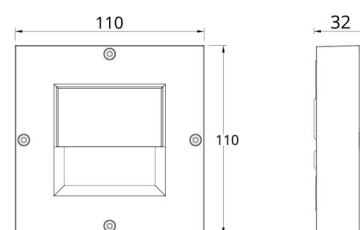

Montering/Tilkobling

Montering: Utenpåliggende, Innendørs / Utendør
Tilkobling: Hurtigklemme

Dimensjoner

Lengde (mm) L: 110
Bredde (mm) W: 110
Høyde (mm) H: 33
Vekt (kg) brutto/netto: 0.335 / 0.275

Forpakning

Forpakkingsstørrelse (mm): 120 x 115 x 45

7 0 2 1 9 8 9 2 3 1 2 4 0