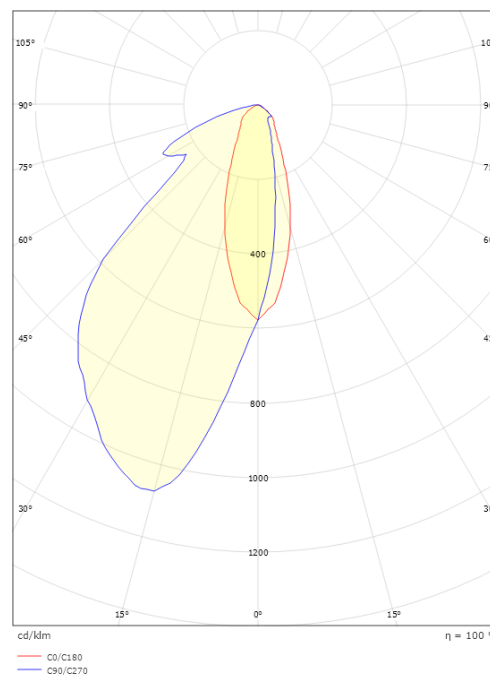

Callisto Wall Square

Callisto Wall Square Grafitt 140lm 3000K Ra>80 Faseavsnitt

El-nummer: 3104010
EAN: 7021989231271
SG artikkelnr: 923127

Elektrisk

Systemeffekt (W): 3W
Spennning: 220-240V
Maks. armaturer per sikring: B10: 115, B16: 184, C10: 134, C16: 215

Lysteknikk

Type lyskilde: LED
Effektiv lysstrøm (lm): 140lm
Effekt: 47 lm/W
Fargetemperatur: 3000K
Fargegjengivelse (Ra/CRI): Ra>80
MacAdams faktor: SDCM: 3
Levetid: L70/B50>50.000
Lysstråling: Direkte/Asymmetrisk
Optikk: Glass gjennomskiktig
Lysspredning: 80°/45°
Fotobiologisk sikkerhet: RG 0

Styring

Styring: Faseavsnitt

Beskyttelse

Isolasjonsklasse: Klasse II
IK Klasse: IK06
IP Klasse: IP65

Energi og godkjenning

Inneholder lyskilde med energiklasse: F

Materialer og overflater

Materiale: Aluminium
Farge: Grafitt
Avskjermingens materiale: Herdet glass

Montering/Tilkobling

Montering: Utenpåliggende, Innendørs / Utendør
Tilkobling: Hurtigklemme

Dimensjoner

Lengde (mm) L: 110
Bredde (mm) W: 110
Høyde (mm) H: 33
Vekt (kg) brutto/netto: 0.335 / 0.275

Forpakning

Forpakkingsstørrelse (mm): 120 x 115 x 45

7 0 2 1 9 8 9 2 3 1 2 7 1