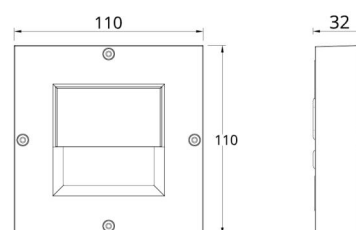

Montering/Tilkobling

Montering: Utenpåliggende, Innendørs / Utendør
Tilkobling: Hurtigklemme

Dimensjoner

Lengde (mm) L: 110
Bredde (mm) W: 110
Høyde (mm) H: 33
Vekt (kg) brutto/netto: 0.335 / 0.275

Forpakning

Forpakkingsstørrelse (mm): 120 x 115 x 45

7 0 2 1 9 8 9 2 3 1 2 7 1