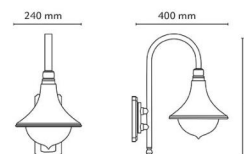

Cornet Sort 220lm 2700K Ra>80 Faseavsnitt

El-nummer: 3104296
 EAN: 7021986145014
 SG artikkelnr: 614501

Elektrisk

Systemeffekt (W): 4W
 Spenning: 220-240V

Lysteknikk

Type lyskilde: LED
 Sokkel: E27
 Lyskilde inkludert: Ja
 Effektiv lysstrøm (lm): 220lm
 Effekt: 55 lm/W
 Fargetemperatur: 2700K
 Fargegjengivelse (Ra/CRI): Ra>80
 MacAdams faktor: SDCM: 6
 Levetid: L70/B50>15.000
 Lysstråling: Direkte
 Optikk: Plast klar

Styring

Styring: Faseavsnitt

Beskyttelse

Isolasjonsklasse: Klasse II
 IP Klasse: IP44

Energi og godkjenning

Inneholder lyskilde med energiklasse: D
 Breeam: Oppfyller Hea 01 krav til flimmerfri belysning (In-Use: Hea 05)

Dimensjoner

Lengde (mm) L: 450
 Bredder (mm) W: 240
 Høyde (mm) H: 500
 Dybde (D): 400
 Vekt (kg) brutto/netto: 2.4 / 1.56

Forpakning

Forpakkingsstørrelse (mm): 490 x 410 x 260

7 0 2 1 9 8 6 1 4 5 0 1 4