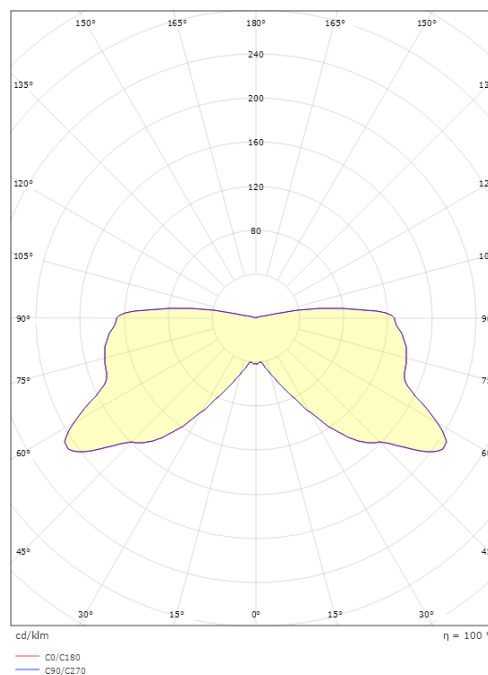

Cornet Sort 220lm 2700K Ra>80 Faseavsnitt

El-nummer: 3104296
 EAN: 7021986145014
 SG artikkelnr: 614501

Elektrisk

Systemeffekt (W): 4W
 Spenning: 220-240V

Lysteknikk

Type lyskilde: LED
 Sokkel: E27
 Lyskilde inkludert: Ja
 Effektiv lysstrøm (lm): 220lm
 Effekt: 55 lm/W
 Fargetemperatur: 2700K
 Fargegjengivelse (Ra/CRI): Ra>80
 MacAdams faktor: SDCM: 6
 Levetid: L70/B50>15.000
 Lysstråling: Direkte
 Optikk: Plast klar

Dimensjoner

Lengde (mm) L: 450
 Bredder (mm) W: 240
 Høyde (mm) H: 500
 Dybde (D): 400
 Vekt (kg) brutto/netto: 2.4 / 1.56

Forpakning

Forpakkingsstørrelse (mm): 490 x 410 x 260

7 0 2 1 9 8 6 1 4 5 0 1 4