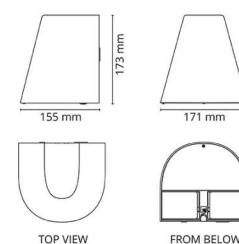

Materialer og overflater

Materiale: Aluminium
Farge: Hvit RAL 9003
Avskjermingens materiale: UV-stabilisert polykarbonat

Montering/Tilkobling

Montering: Utenpåliggende, Utendør
Tilkobling: Hurtigklemme

Dimensjoner

Lengde (mm) L: 180
Bredde (mm) W: 171
Høyde (mm) H: 173
Dybde (D): 155
Vekt (kg) brutto/netto: 1.764 / 1.524

Forpakning

Forpakkingsstørrelse (mm): 180 x 165 x 185

7 0 2 1 9 8 6 1 1 9 1 0 7