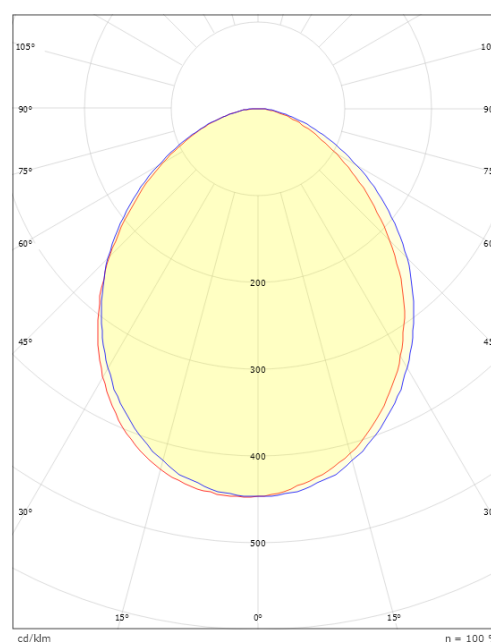

Spike

Spike Hvit 880lm 3000K Ra>80 Faseavsnitt

El-nummer: 3104332
EAN: 7021986119107
SG artikkelnr: 611910

Elektrisk

Systemeffekt (W): 10W
Spenning: 220-240V

Lysteknikk

Type lyskilde: LED
Effektiv lysstrøm (lm): 880lm
Effekt: 88 lm/W
Fargetemperatur: 3000K
Fargegjengivelse (Ra/CRI): Ra>80
MacAdams faktor: SDCM: 3
Levetid: L70/B50>50.000
Lysstråling: Direkte
Optikk: Opal
Lysspredning: 95°

Lengde (mm) L: 180
Bredde (mm) W: 171
Høyde (mm) H: 173
Dybde (D): 155
Vekt (kg) brutto/netto: 1.764 / 1.524

Forpakning

Forpakkingsstørrelse (mm): 180 x 165 x 185

7 0 2 1 9 8 6 1 1 9 1 0 7