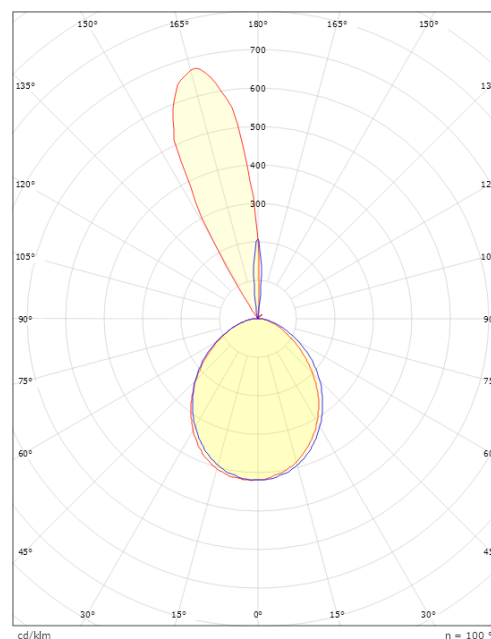

Spike Grafitt Uplight 930lm 3000K Ra>80 Faseavsnitt

El-nummer: 3104342
 EAN: 7021986239133
 SG artikkelnr: 623913

Elektrisk

Watt: 10W+6W
 Systemeffekt (W): 16W
 Spenning: 220-240V

Lysteknikk

Type lyskilde: LED
 Sokkel: GU10
 Lyskilde inkludert: Ja
 Effektiv lysstrøm (lm): 930lm
 Effekt: 58 lm/W
 Fargetemperatur: 3000K
 Fargegjengivelse (Ra/CRI): Ra>80
 MacAdams faktor: SDCM: 3
 Levetid: L70/B50>50.000
 Lysstråling: Direkte
 Optikk: Plast, opal/gjennomsiktig
 Lysspredning: 95° ned / 15° opp

Dimensjoner

Lengde (mm) L: 180
 Bredder (mm) W: 171
 Høyde (mm) H: 173
 Dybde (D): 155
 Vekt (kg) brutto/netto: 1.86 / 1.624

Forpakning

Forpakkingsstørrelse (mm): 180 x 165 x 185

7 0 2 1 9 8 6 2 3 9 1 3 3