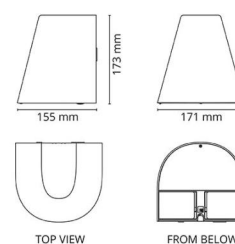

Spike Grafitt Uplight 930lm 3000K Ra>80 Faseavsnitt

El-nummer: 3104342
 EAN: 7021986239133
 SG artikkelnr: 623913

Elektrisk

Watt: 10W+6W
 Systemeffekt (W): 16W
 Spenning: 220-240V

Lysteknikk

Type lyskilde: LED
 Sokkel: GU10
 Lyskilde inkludert: Ja
 Effektiv lysstrøm (lm): 930lm
 Effekt: 58 lm/W
 Fargetemperatur: 3000K
 Fargegjengivelse (Ra/CRI): Ra>80
 MacAdams faktor: SDCM: 3
 Levetid: L70/B50>50.000
 Lysstråling: Direkte
 Optikk: Plast, opal/gjennomsiktig
 Lysspredning: 95° ned / 15° opp

Dimensjoner

Lengde (mm) L: 180
 Bredder (mm) W: 171
 Høyde (mm) H: 173
 Dybde (D): 155
 Vekt (kg) brutto/netto: 1.86 / 1.624

Forpakning

Forpakkingsstørrelse (mm): 180 x 165 x 185

7 0 2 1 9 8 6 2 3 9 1 3 3