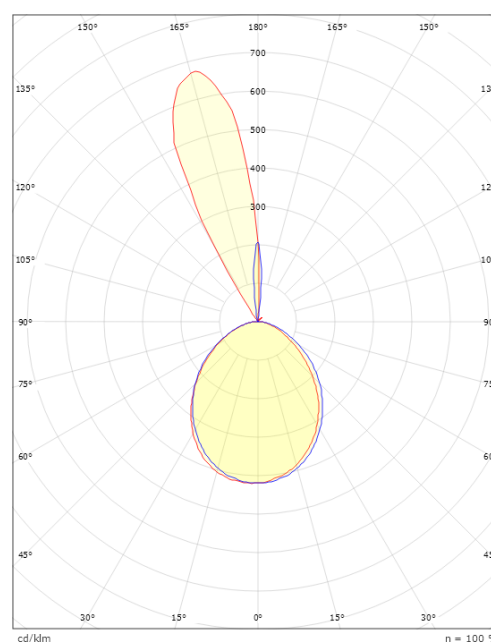

Forpakning

Forpakkingsstørrelse (mm): 180 x 165 x 185