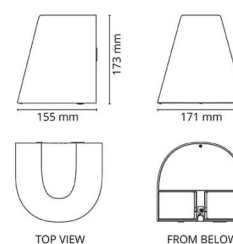

Spike Grafitt Uplight m/ kontakt 930lm 3000K Ra>80 Faseavsnitt

El-nummer: 3104343
EAN: 7021986239140
SG artikkelnr: 623914

Elektrisk

Watt: 10W+6W
Systemeffekt (W): 16W
Spenning: 220-240V

Lysteknikk

Type lyskilde: LED
Sokkel: GU10
Lyskilde inkludert: Ja
Effektiv lysstrøm (lm): 930lm
Effekt: 58 lm/W
Fargetemperatur: 3000K
Fargegjengivelse (Ra/CRI): Ra>80
MacAdams faktor: SDCM: 3
Levetid: L70/B50>50.000
Lysstråling: Direkte
Optikk: Plast, opal/gjennomsiktig
Lysspredning: 95° ned / 15° opp