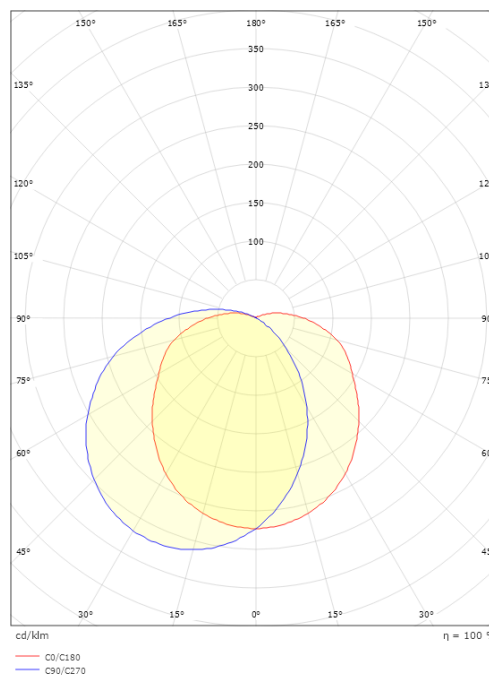

Dimensjoner

Høyde (mm) H: 130
 Diameter (mm) D: 270
 Dybde (D): 130
 Vekt (kg) brutto/netto: 2.05 / 1.9

Forpakning

Forpakkingsstørrelse (mm): 270 x 270 x 130

7 0 2 1 9 8 6 4 3 5 4 4 3