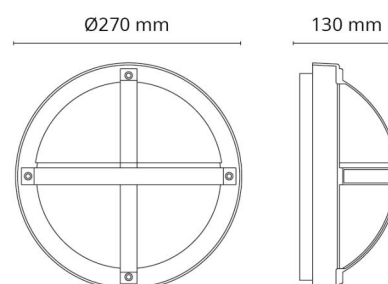

Dimensjoner

Høyde (mm) H: 130
 Diameter (mm) D: 270
 Dybde (D): 130
 Vekt (kg) brutto/netto: 2.05 / 1.9

Forpakning

Forpakkingsstørrelse (mm): 270 x 270 x 130

7 0 2 1 9 8 6 4 3 5 4 4 3