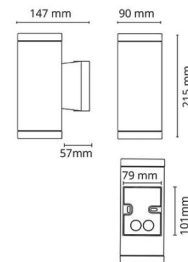

Echo Grafitt 360lm 2700K Ra>80 Faseavsnitt

El-nummer: 3104466
 EAN: 7021986236835
 SG artikkelnr: 623683

Elektrisk

Watt: 2x4,5W
 Systemeffekt (W): 9W
 Spenning: 220-240V

Lysteknikk

Type lyskilde: LED
 Sokkel: GU10
 Lyskilde inkludert: Ja
 Effektiv lysstrøm (lm): 360lm
 Effekt: 40 lm/W
 Fargetemperatur: 2700K
 Fargegjengivelse (Ra/CRI): Ra>80
 MacAdams faktor: SDCM: 4
 Levetid: L70/B50>40.000
 Lysstråling: Direkte
 Optikk: Glass gjennomiktig
 Lysspredning: 35°/35°

Materialer og overflater

Materiale: Aluminium
 Farge: Grafitt
 Avskjermingens materiale: Herdet glass

Montering/Tilkobling

Montering: Utenpåliggende, Utendør
 Tilkobling: Hurtigklemme

Dimensjoner

Bredde (mm) W: 90
 Høyde (mm) H: 215
 Dybde (D): 147
 Vekt (kg) brutto/netto: 1.944 / 1.62

Forpakning

Forpakkingsstørrelse (mm): 160 x 100 x 230

7 0 2 1 9 8 6 2 3 6 8 3 5