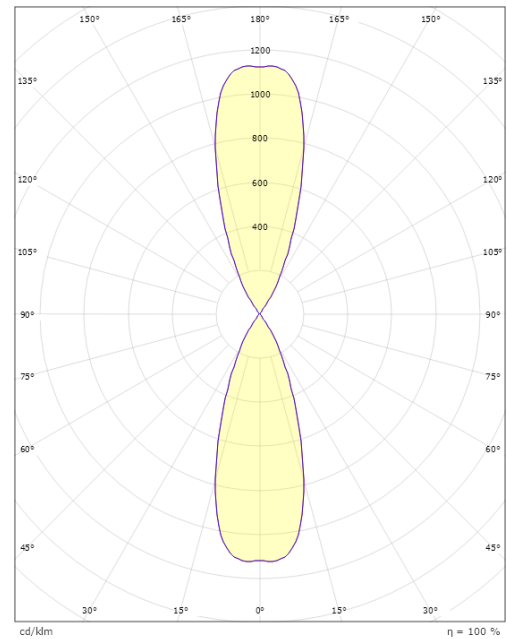

Echo Grafitt 360lm 2700K Ra>80 Faseavsnitt

El-nummer: 3104466
EAN: 7021986236835
SG artikkelnr: 623683

Elektrisk

Watt: 2x4,5W
Systemeffekt (W): 9W
Spenning: 220-240V

Lysteknikk

Type lyskilde: LED
Sokkel: GU10
Lyskilde inkludert: Ja
Effektiv lysstrøm (lm): 360lm
Effekt: 40 lm/W
Fargetemperatur: 2700K
Fargegjengivelse (Ra/CRI): Ra>80
MacAdams faktor: SDCM: 4
Levetid: L70/B50>40.000
Lysstråling: Direkte
Optikk: Glass gjennomiktig
Lysspredning: 35°/35°

Styring

Styring: Faseavsnitt

Beskyttelse

IK Klasse: IK07
IP Klasse: IP54

Energi og godkjenning

Inneholder lyskilde med energiklasse: G
Breeam: Oppfyller Hea 01 krav til flimmerfri belysning (In-Use: Hea 05)
Byggvarubedømming: Ja

Materialer og overflater

Materiale: Aluminium
Farge: Grafitt
Avskjermingens materiale: Herdet glass

Montering/Tilkobling

Montering: Utenpåliggende, Utendør
Tilkobling: Hurtigklemme

Dimensjoner

Bredde (mm) W: 90
Høyde (mm) H: 215
Dybde (D): 147
Vekt (kg) brutto/netto: 1.944 / 1.62

Forpakning

Forpakkingsstørrelse (mm): 160 x 100 x 230

7 0 2 1 9 8 6 2 3 6 8 3 5