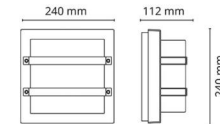

Lysteknikk

Type lyskilde: LED
Effektiv lysstrøm (lm): 550lm
Effekt: 55 lm/W
Fargetemperatur: 3000K
Fargegjengivelse (Ra/CRI): Ra>80
MacAdams faktor: SDCM: 3
Levetid: L70/B10>50.000
Lysstråling: Direkte
Optikk: Opal
Lysspredning: 130°
Fotobiologisk sikkerhet: RG 0