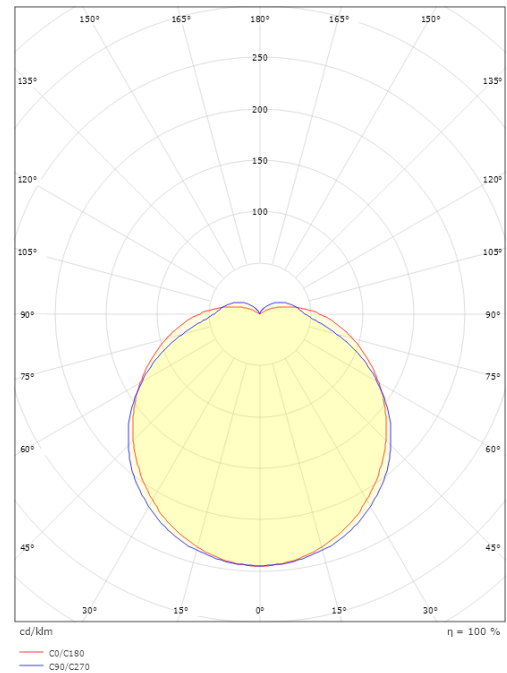

Dimensjoner

Lengde (mm) L: 260
 Bredde (mm) W: 240
 Høyde (mm) H: 240
 Dybde (D): 112
 Vekt (kg) brutto/netto: 2.28 / 1.9

Forpakning

Forpakkingsstørrelse (mm): 260 x 260 x 130

7 0 2 1 9 8 6 2 3 5 6 9 2