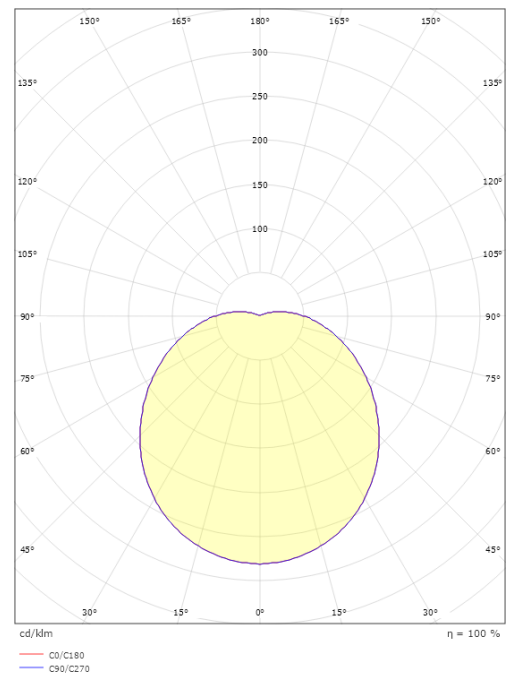

Dimensjoner

Høyde (mm) H: 120
 Diameter (mm) D: 270
 Dybde (D): 120
 Vekt (kg) brutto/netto: 1.95 / 1.74

Forpakning

Forpakkingsstørrelse (mm): 270 x 270 x 120

7 0 2 1 9 8 6 4 4 5 7 1 8