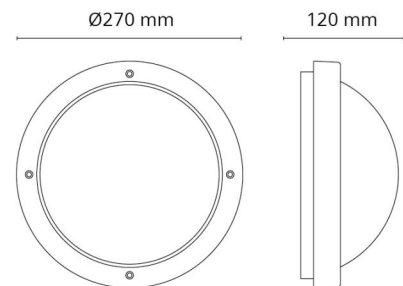

Materiale: Aluminium
 Farge: Sort RAL 9004
 Avskjermingens materiale: UV-stabilisert polykarbonat

Montering/Tilkobling

Montering: Utenpåliggende, Innendørs / Utendør
 Modul: 1100
 Tilkobling: Hurtigklemme

Dimensjoner

Høyde (mm) H: 120
 Diameter (mm) D: 270
 Dybde (D): 120
 Vekt (kg) brutto/netto: 1.95 / 1.74

Forpakning

Forpakkingsstørrelse (mm): 270 x 270 x 120

7 0 2 1 9 8 6 4 4 5 7 1 8