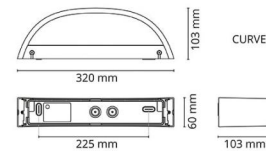

Lysteknikk

Type lyskilde: LED
Effektiv lysstrøm (lm): 600lm
Effekt: 86 lm/W
Fargetemperatur: 3000K
Fargegjengivelse (Ra/CRI): Ra>80
MacAdams faktor: SDCM: 3
Levetid: L90/B10>50.000
Levetid: L80/B10>100.000
Lysstråling: Direkte
Optikk: Glass gjennomsiktig
Lysspredning: 110°/110°
Fotobiologisk sikkerhet: RG 0