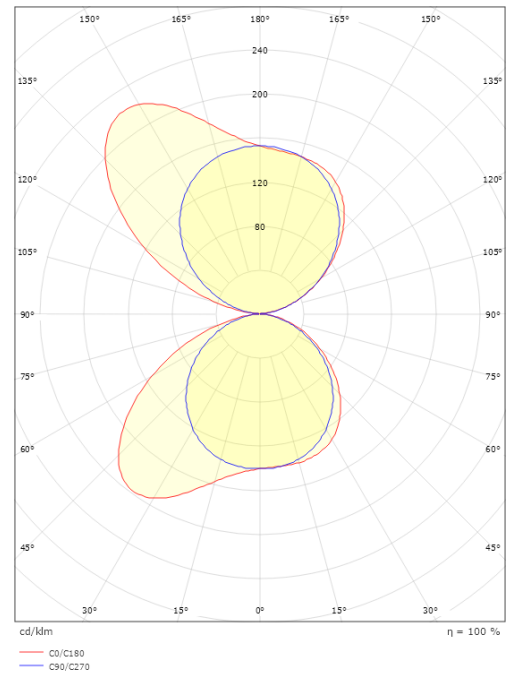

Forpakning

Forpakkingsstørrelse (mm): 330 x 120 x 70