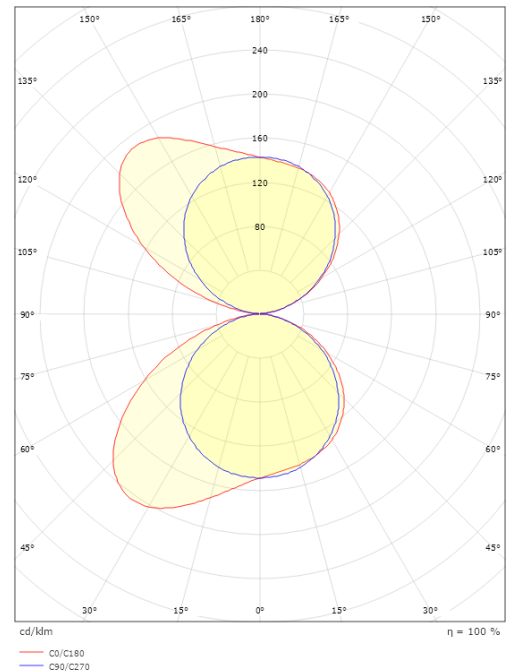

**Dimensjoner**

Bredde (mm) W: 320  
 Høyde (mm) H: 60  
 Dybde (D): 103  
 Vekt (kg) brutto/netto: 2.04 / 1.7

**Forpakning**

Forpakkingsstørrelse (mm): 330 x 120 x 70

7 0 2 1 9 8 6 1 1 3 5 1 8