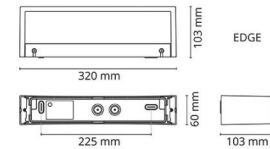

Lysteknikk

Type lyskilde: LED
Effektiv lysstrøm (lm): 660lm
Effekt: 94 lm/W
Fargetemperatur: 3000K
Fargegjengivelse (Ra/CRI): Ra>80
MacAdams faktor: SDCM: 3
Levetid: L90/B10>50.000
Levetid: L80/B10>100.000
Lysstråling: Direkte
Optikk: Glass gjennomsiktig
Lysspredning: 110°/110°
Fotobiologisk sikkerhet: RG 0