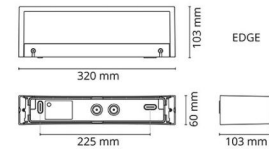

Lysteknikk

Type lyskilde: LED
Effektiv lysstrøm (lm): 580lm
Effekt: 83 lm/W
Fargetemperatur: 3000K
Fargegjengivelse (Ra/CRI): Ra>80
MacAdams faktor: SDCM: 3
Levetid: L90/B10>50.000
Levetid: L80/B10>100.000
Lysstråling: Direkte
Optikk: Glass gjennomsiktig
Lysspredning: 110°/110°
Fotobiologisk sikkerhet: RG 0