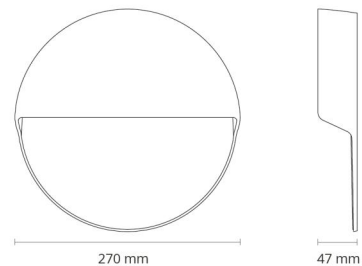

Montering/Tilkobling

Montering: Vegg, Innendørs / Utendør
Tilkobling: Hurtigklemme

Dimensjoner

Lengde (mm) L: 269
Bredde (mm) W: 266
Høyde (mm) H: 47
Vekt (kg) brutto/netto: 1.5 / 1.295

Forpakning

Forpakkingsstørrelse (mm): 275 x 275 x 60