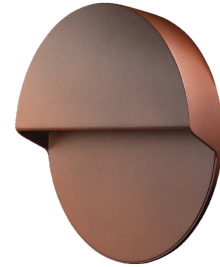

Montering/Tilkobling

Montering: Vegg, Innendørs / Utendør
Tilkobling: Hurtigklemme

Dimensjoner

Lengde (mm) L: 269
Bredde (mm) W: 266
Høyde (mm) H: 47
Vekt (kg) brutto/netto: 1.5 / 1.295

Forpakning

Forpakkingsstørrelse (mm): 275 x 275 x 60