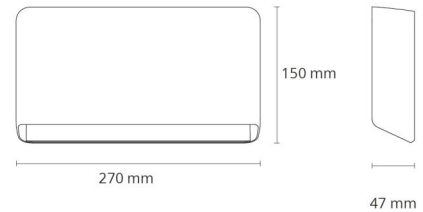

Lysteknikk

Type lyskilde: LED
Lyskilde inkludert: Ja
Effektiv lysstrøm (lm): 1100lm
Effekt: 110 lm/W
Fargetemperatur: 2700K
Fargegjengivelse (Ra/CRI): Ra>80
MacAdams faktor: SDCM: 3
Levetid: L80/B20>100.000
Lysstråling: Direkte
Optikk: Diffuser
Synlig flimrer (SVM): 0.08
Stroboskopisk flimrer (SVM): 0.75