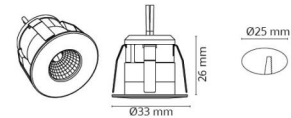

Lysteknikk

Type lyskilde: LED
Effektiv lysstrøm (lm): 80lm
Effekt: 80 lm/W
Fargetemperatur: 2700K
Fargegjengivelse (Ra/CRI): Ra>90
MacAdams faktor: SDCM: 3
Levetid: L70/B50>50.000
Lysstråling: Direkte
Optikk: Reflektor smalstrålede
Lysspredning: 15°
UGR: UGR<19