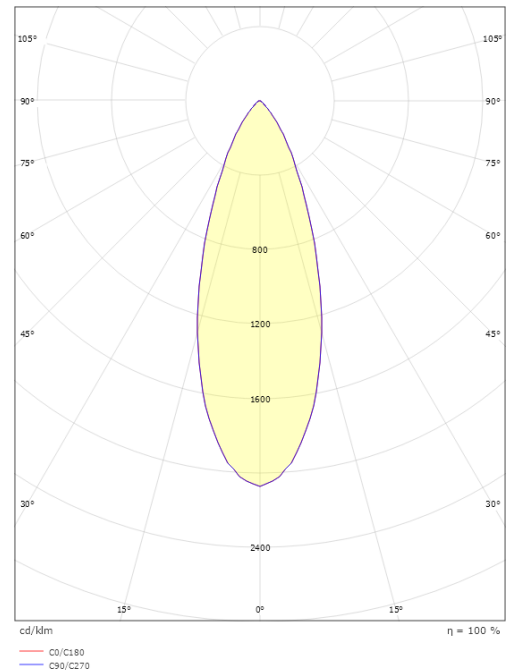

Montering/Tilkobling

Montering: Innfelling, Innendørs

Dimensjoner

Høyde (mm) H: 27
 Diameter (mm) D: 33
 Innfellingsdiameter (mm): 25
 Innfellingshøyde (mm): 26
 Vekt (kg) brutto/netto: 0.028 / 0.024

Forpakning

Forpakkingsstørrelse (mm): 55 x 55 x 55

7 0 2 1 9 8 9 0 7 0 0 3 0