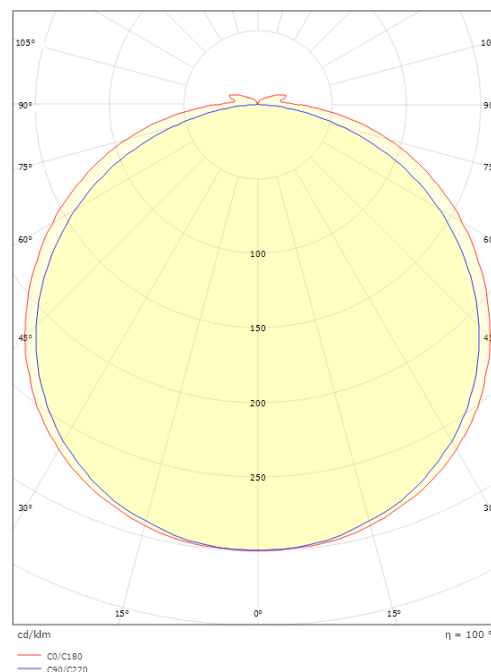

StripLine

StripLine 1,8m 827lm/m 2700K Ra>90

El-nummer: 3201117
EAN: 7021983914019
SG artikkelnr: 391401

Elektrisk

Watt: 9W/m
Systemeffekt (W): 9W
Spenning: 24V

Lysteknikk

Type lyskilde: LED
Effektiv lysstrøm (lm): 827lm/m
Effekt: 92 lm/W
Fargetemperatur: 2700K
Fargegjengivelse (Ra/CRI): Ra>90
MacAdams faktor: SDCM: 2
Levetid: L80/B50>100.000
Lysstråling: Direkte
Lysspredning: 120°

Beskyttelse

Isolasjonsklasse: Klasse III
IP Klasse: IP54

Energi og godkjenning

Energieffektivitetsklasse: F

Materialer og overflater

Avskjermingens materiale: Polyuretan (PU)

Montering/Tilkobling

Montering: Utenpåliggende, Innendørs / Utendør
Modul: 1,8m
Kabel: Kabel 2m + 0,15 m

Dimensjoner

Lengde (mm) L: 1800
Bredde (mm) W: 12
Høyde (mm) H: 3.2
Vekt (kg) brutto/netto: 0.192 / 0.142

Forpakning

Forpakkingsstørrelse (mm): 143 x 135 x 18

7 0 2 1 9 8 3 9 1 4 0 1 9