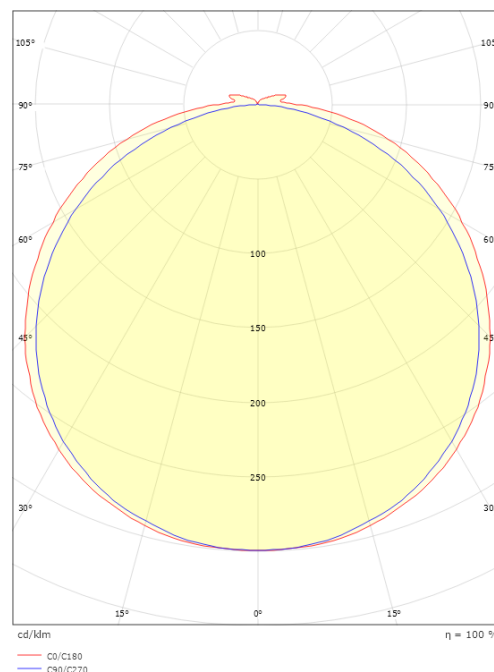

StripLine

StripLine 3,6m 827lm/m 2700K Ra>90

El-nummer: 3201119
EAN: 7021983914033
SG artikkelnr: 391403

Elektrisk

Watt: 9W/m
Systemeffekt (W): 9W
Spenning: 24V

Lysteknikk

Type lyskilde: LED
Effektiv lysstrøm (lm): 827lm/m
Effekt: 92 lm/W
Fargetemperatur: 2700K
Fargegjengivelse (Ra/CRI): Ra>90
MacAdams faktor: SDCM: 2
Levetid: L80/B50>100.000
Lysstråling: Direkte
Lysspredning: 120°

Dimensjoner

Lengde (mm) L: 3600
Bredde (mm) W: 12
Høyde (mm) H: 3.2
Vekt (kg) brutto/netto: 0.53 / 0.43

Forpakning

Forpakkingsstørrelse (mm): 190 x 185 x 45

7 0 2 1 9 8 3 9 1 4 0 3 3