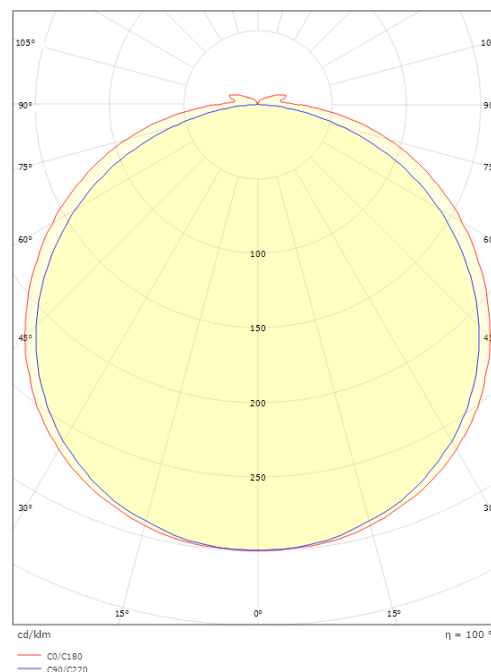

StripLine

StripLine 3,6m 914lm/m 3000K Ra>90

El-nummer: 3201120
EAN: 7021983914040
SG artikkelnr: 391404

Elektrisk

Watt: 9W/m
Systemeffekt (W): 9W
Spenning: 24V

Lysteknikk

Type lyskilde: LED
Effektiv lysstrøm (lm): 914lm/m
Effekt: 102 lm/W
Fargetemperatur: 3000K
Fargegjengivelse (Ra/CRI): Ra>90
MacAdams faktor: SDCM: 2
Levetid: L80/B50>100.000
Lysstråling: Direkte
Lysspredning: 120°

Beskyttelse

Isolasjonsklasse: Klasse III
IP Klasse: IP54

Energi og godkjenning

Energieffektivitetsklasse: F

Materialer og overflater

Avskjermingens materiale: Polyuretan (PU)

Montering/Tilkobling

Montering: Utenpåliggende, Innendørs / Utendør
Modul: 3,6m
Kabel: Kabel 2x5m

Dimensjoner

Lengde (mm) L: 3600
Bredde (mm) W: 12
Høyde (mm) H: 3.2
Vekt (kg) brutto/netto: 0.53 / 0.43

Forpakning

Forpakkingsstørrelse (mm): 190 x 185 x 45

7 0 2 1 9 8 3 9 1 4 0 4 0