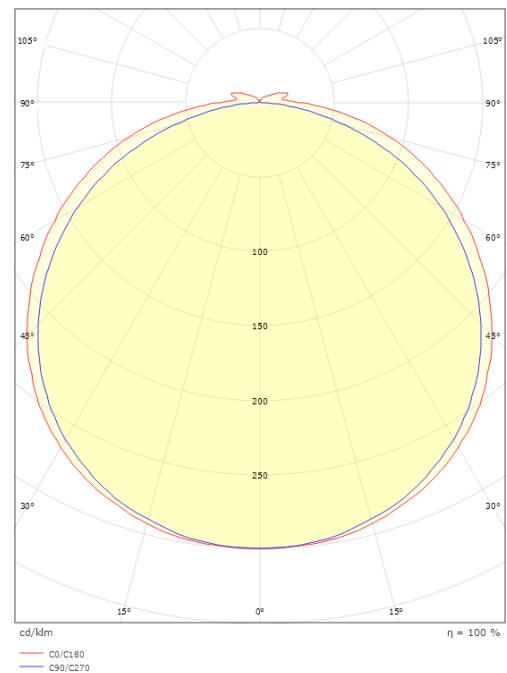

StripLine

StripLine 5m 914lm/m 3000K Ra>90

El-nummer: 3201122
EAN: 7021983914064
SG artikkelnr: 391406

Elektrisk

Watt: 9W/m
Systemeffekt (W): 9W
Spenning: 24V

Lysteknikk

Type lyskilde: LED
Effektiv lysstrøm (lm): 914lm/m
Effekt: 102 lm/W
Fargetemperatur: 3000K
Fargegjengivelse (Ra/CRI): Ra>90
MacAdams faktor: SDCM: 2
Levetid: L80/B50>100.000
Lysstråling: Direkte
Lysspredning: 120°

Beskyttelse

Isolasjonsklasse: Klasse III
IP Klasse: IP54

Energi og godkjenning

Energieffektivitetsklasse: F

Materialer og overflater

Avskjermingens materiale: Polyuretan (PU)

Montering/Tilkobling

Montering: Utenpåliggende, Innendørs / Utendør
Modul: 5m
Kabel: Kabel 2x5m

Dimensjoner

Lengde (mm) L: 5000
Bredde (mm) W: 12
Høyde (mm) H: 3.2
Vekt (kg) brutto/netto: 0.65 / 0.49

Forpakning

Forpakkingsstørrelse (mm): 213 x 183 x 58

7 0 2 1 9 8 3 9 1 4 0 6 4