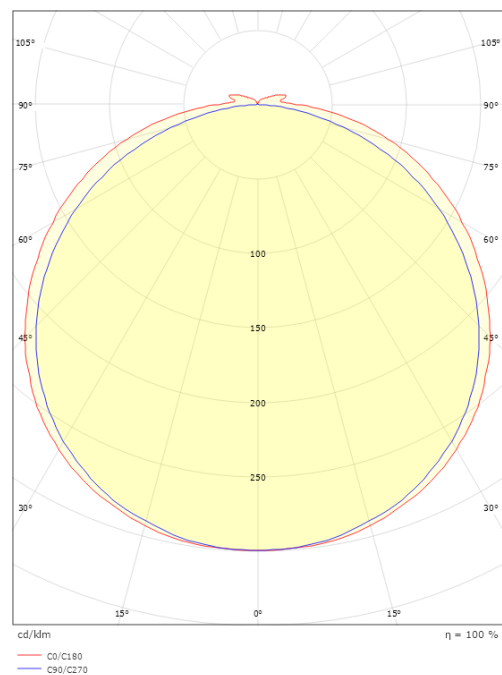

StripLine

StripLine 10m 827lm/m 2700K Ra>90

El-nummer: 3201123
EAN: 7021983914071
SG artikkelnr: 391407

Elektrisk

Watt: 9W/m
Systemeffekt (W): 9W
Spenning: 24V

Lysteknikk

Type lyskilde: LED
Effektiv lysstrøm (lm): 827lm/m
Effekt: 92 lm/W
Fargetemperatur: 2700K
Fargegjengivelse (Ra/CRI): Ra>90
MacAdams faktor: SDCM: 2
Levetid: L80/B50>100.000
Lysstråling: Direkte
Lysspredning: 120°

Dimensjoner

Lengde (mm) L: 10000
Bredde (mm) W: 12
Høyde (mm) H: 3.2
Vekt (kg) brutto/netto: 0.965 / 0.765

Forpakning

Forpakkingsstørrelse (mm): 233 x 225 x 46

7 0 2 1 9 8 3 9 1 4 0 7 1