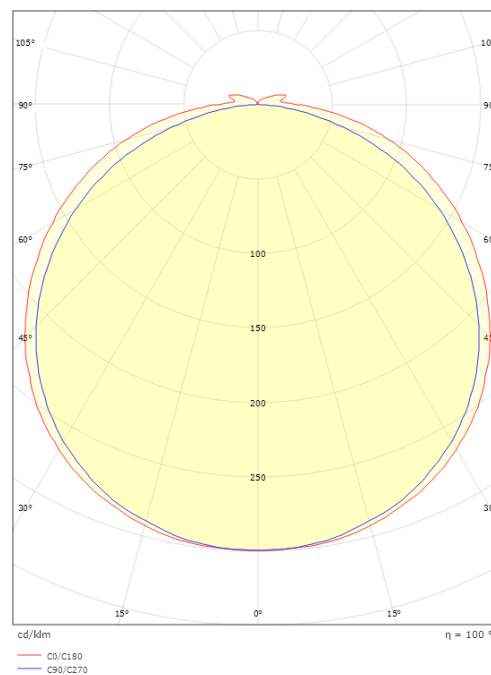

StripLine

StripLine 10m 914lm/m 3000K Ra>90

El-nummer: 3201124
EAN: 7021983914088
SG artikkelnr: 391408

Elektrisk

Watt: 9W/m
Systemeffekt (W): 9W
Spenning: 24V

Lysteknikk

Type lyskilde: LED
Effektiv lysstrøm (lm): 914lm/m
Effekt: 102 lm/W
Fargetemperatur: 3000K
Fargegjengivelse (Ra/CRI): Ra>90
MacAdams faktor: SDCM: 2
Levetid: L80/B50>100.000
Lysstråling: Direkte
Lysspredning: 120°

Beskyttelse

Isolasjonsklasse: Klasse III
IP Klasse: IP54

Energi og godkjenning

Energieffektivitetsklasse: F

Materialer og overflater

Avskjermingens materiale: Polyuretan (PU)

Montering/Tilkobling

Montering: Utenpåliggende, Innendørs / Utendør
Modul: 10m
Kabel: Kabel 2x5m

Dimensjoner

Lengde (mm) L: 10000
Bredde (mm) W: 12
Høyde (mm) H: 3.2
Vekt (kg) brutto/netto: 0.965 / 0.765

Forpakning

Forpakkingsstørrelse (mm): 233 x 225 x 46

7 0 2 1 9 8 3 9 1 4 0 8 8