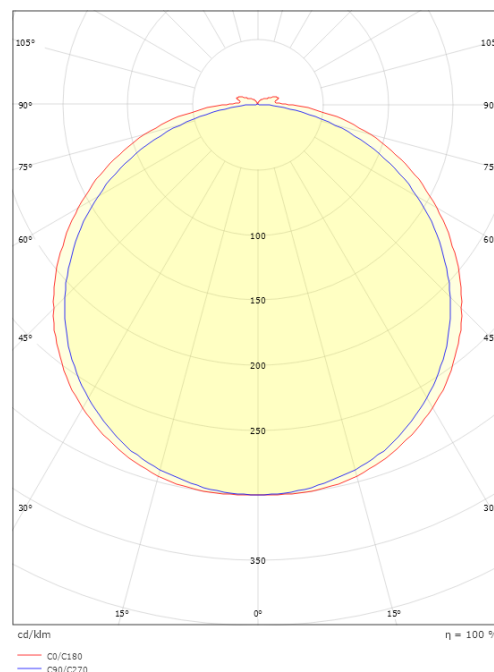

StripLine

StripLine 1,8m 1368lm/m 2700K Ra>90

El-nummer: 3201125
EAN: 7021983914118
SG artikkelnr: 391411

Elektrisk

Watt: 15W/m
Systemeffekt (W): 15W
Spenning: 24V

Lysteknikk

Type lyskilde: LED
Effektiv lysstrøm (lm): 1368lm/m
Effekt: 91 lm/W
Fargetemperatur: 2700K
Fargegjengivelse (Ra/CRI): Ra>90
MacAdams faktor: SDCM: 2
Levetid: L90/B50>50.000
Lysstråling: Direkte
Lysspredning: 120°

Dimensjoner

Lengde (mm) L: 1800
Bredde (mm) W: 12
Høyde (mm) H: 3.2
Vekt (kg) brutto/netto: 0.192 / 0.142

Forpakning

Forpakkingsstørrelse (mm): 143 x 135 x 18

7 0 2 1 9 8 3 9 1 4 1 1 8