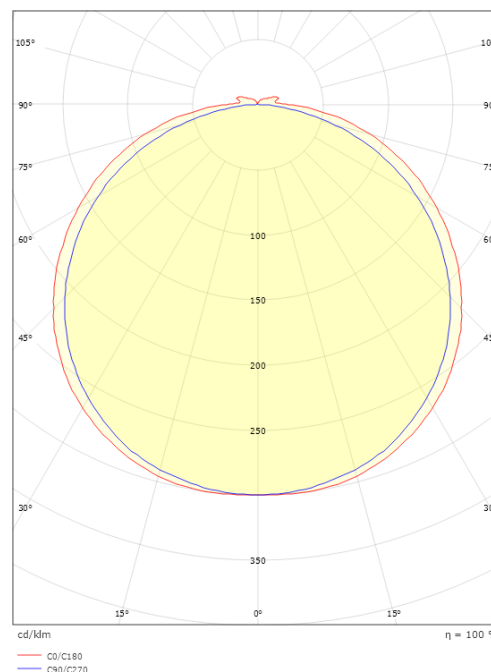

StripLine

StripLine 1,8m 1512lm/m 3000K Ra>90

El-nummer: 3201126
EAN: 7021983914125
SG artikkelnr: 391412

Elektrisk

Watt: 15W/m
Systemeffekt (W): 15W
Spenning: 24V

Lysteknikk

Type lyskilde: LED
Effektiv lysstrøm (lm): 1512lm/m
Effekt: 101 lm/W
Fargetemperatur: 3000K
Fargegjengivelse (Ra/CRI): Ra>90
MacAdams faktor: SDCM: 2
Levetid: L90/B50>50.000
Lysstråling: Direkte
Lysspredning: 120°

Beskyttelse

Isolasjonsklasse: Klasse III
IP Klasse: IP54

Energi og godkjenning

Energieffektivitetsklasse: F

Materialer og overflater

Avskjermingens materiale: Polyuretan (PU)

Montering/Tilkobling

Montering: Utenpåliggende, Innendørs / Utendør
Modul: 1,8m
Kabel: Kabel 2m
Tilkobling: Quick connector

Dimensjoner

Lengde (mm) L: 1800
Bredde (mm) W: 12
Høyde (mm) H: 3.2
Vekt (kg) brutto/netto: 0.192 / 0.142

Forpakning

Forpakkingsstørrelse (mm): 143 x 135 x 18

7 0 2 1 9 8 3 9 1 4 1 2 5