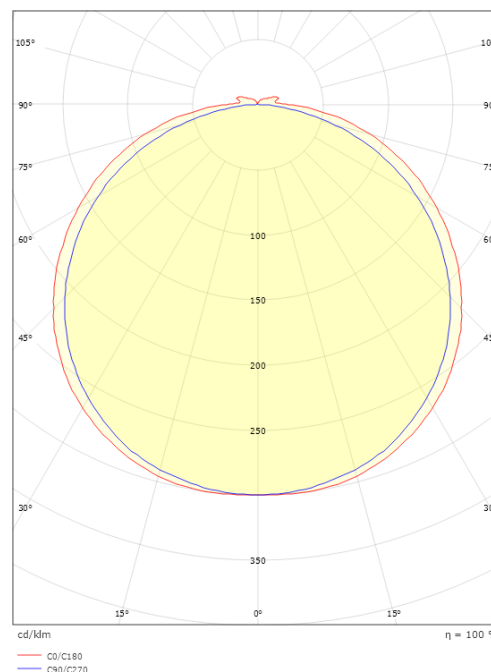

StripLine

StripLine 3,6m 1512lm/m 3000K Ra>90

El-nummer: 3201128
EAN: 7021983914149
SG artikkelnr: 391414

Elektrisk

Watt: 15W/m
Systemeffekt (W): 15W
Spenning: 24V

Lysteknikk

Type lyskilde: LED
Effektiv lysstrøm (lm): 1512lm/m
Effekt: 101 lm/W
Fargetemperatur: 3000K
Fargegjengivelse (Ra/CRI): Ra>90
MacAdams faktor: SDCM: 2
Levetid: L90/B50>50.000
Lysstråling: Direkte
Lysspredning: 120°

Beskyttelse

Isolasjonsklasse: Klasse III
IP Klasse: IP54

Energi og godkjenning

Energieffektivitetsklasse: F

Materialer og overflater

Avskjermingens materiale: Polyuretan (PU)

Montering/Tilkobling

Montering: Utenpåliggende, Innendørs / Utendør
Modul: 3,6m
Kabel: Kabel 2x5m
Tilkobling: Quick connector

Dimensjoner

Lengde (mm) L: 3600
Bredde (mm) W: 12
Høyde (mm) H: 3.2
Vekt (kg) brutto/netto: 0.53 / 0.43

Forpakning

Forpakkingsstørrelse (mm): 190 x 185 x 45

7 0 2 1 9 8 3 9 1 4 1 4 9