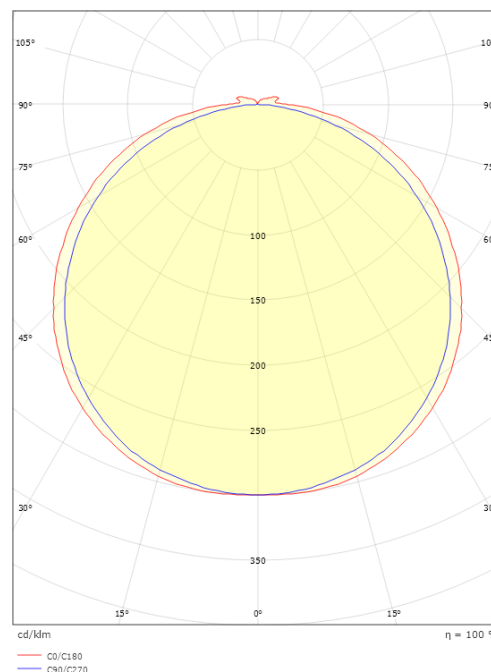

StripLine

StripLine 5m 1368lm/m 2700K Ra>90

El-nummer: 3201129
EAN: 7021983914156
SG artikkelnr: 391415

Elektrisk

Watt: 15W/m
Systemeffekt (W): 15W
Spenning: 24V

Lysteknikk

Type lyskilde: LED
Effektiv lysstrøm (lm): 1368lm/m
Effekt: 91 lm/W
Fargetemperatur: 2700K
Fargegjengivelse (Ra/CRI): Ra>90
MacAdams faktor: SDCM: 2
Levetid: L80/B10>50.000
Lysstråling: Direkte
Lysspredning: 120°

Beskyttelse

Isolasjonsklasse: Klasse III
IP Klasse: IP54

Energi og godkjenning

Energieffektivitetsklasse: F

Materialer og overflater

Avskjermingens materiale: Polyuretan (PU)

Montering/Tilkobling

Montering: Utenpåliggende, Innendørs / Utendør
Modul: 5m
Kabel: Kabel 5m

Dimensjoner

Lengde (mm) L: 5000
Bredde (mm) W: 12
Høyde (mm) H: 3.2
Vekt (kg) brutto/netto: 0.65 / 0.49

Forpakning

Forpakkingsstørrelse (mm): 213 x 183 x 58

7 0 2 1 9 8 3 9 1 4 1 5 6