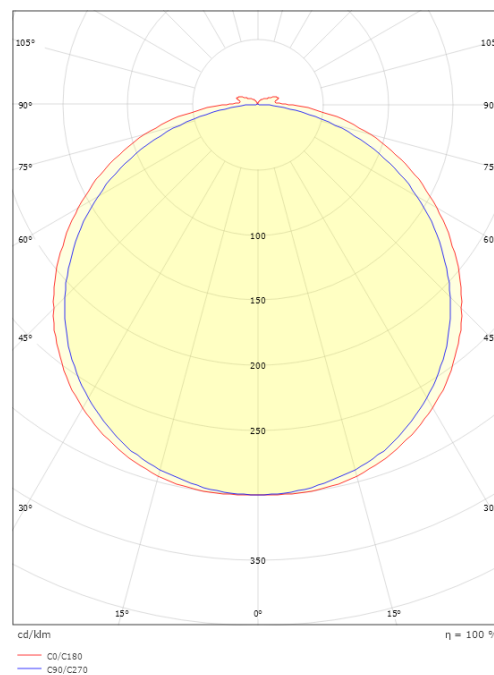

StripLine

StripLine 5m 1368lm/m 2700K Ra>90

El-nummer: 3201129
EAN: 7021983914156
SG artikkelnr: 391415

Elektrisk

Watt: 15W/m
Systemeffekt (W): 15W
Spenning: 24V

Lysteknikk

Type lyskilde: LED
Effektiv lysstrøm (lm): 1368lm/m
Effekt: 91 lm/W
Fargetemperatur: 2700K
Fargegjengivelse (Ra/CRI): Ra>90
MacAdams faktor: SDCM: 2
Levetid: L80/B10>50.000
Lysstråling: Direkte
Lysspredning: 120°

Beskyttelse

Isolasjonsklasse: Klasse III
IP Klasse: IP54

Energi og godkjenning

Energieffektivitetsklasse: F

Materialer og overflater

Avskjermingens materiale: Polyuretan (PU)

Montering/Tilkobling

Montering: Utenpåliggende, Innendørs / Utendør
Modul: 5m
Kabel: Kabel 5m

Dimensjoner

Lengde (mm) L: 5000
Bredde (mm) W: 12
Høyde (mm) H: 3.2
Vekt (kg) brutto/netto: 0.65 / 0.49

Forpakning

Forpakkingsstørrelse (mm): 213 x 183 x 58

7 0 2 1 9 8 3 9 1 4 1 5 6