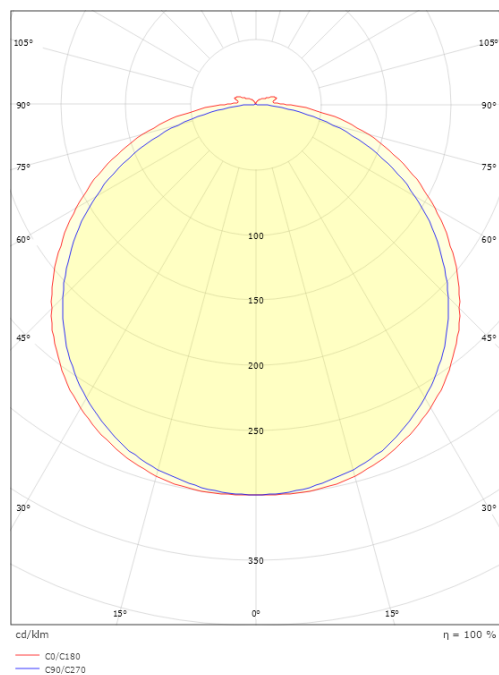

StripLine

StripLine 10m 1368lm/m 2700K Ra>90

El-nummer: 3201131
EAN: 7021983914170
SG artikkelnr: 391417

Elektrisk

Watt: 15W/m
Systemeffekt (W): 15W
Spenning: 24V

Lysteknikk

Type lyskilde: LED
Effektiv lysstrøm (lm): 1368lm/m
Effekt: 91 lm/W
Fargetemperatur: 2700K
Fargegjengivelse (Ra/CRI): Ra>90
MacAdams faktor: SDCM: 2
Levetid: L80/B10>50.000
Lysstråling: Direkte
Lysspredning: 120°

Dimensjoner

Lengde (mm) L: 10000
Bredde (mm) W: 12
Høyde (mm) H: 3.2
Vekt (kg) brutto/netto: 0.965 / 0.765

Forpakning

Forpakkingsstørrelse (mm): 233 x 225 x 46

7 0 2 1 9 8 3 9 1 4 1 7 0