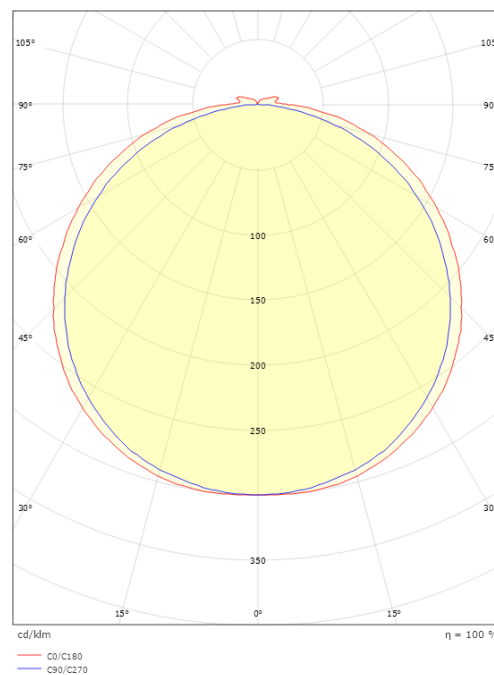

StripLine

StripLine 10m 1512lm/m 3000K Ra>90

El-nummer: 3201132
EAN: 7021983914187
SG artikkelnr: 391418

Elektrisk

Watt: 15W/m
Systemeffekt (W): 15W
Spenning: 24V

Lysteknikk

Type lyskilde: LED
Effektiv lysstrøm (lm): 1512lm/m
Effekt: 101 lm/W
Fargetemperatur: 3000K
Fargegjengivelse (Ra/CRI): Ra>90
MacAdams faktor: SDCM: 2
Levetid: L80/B10>50.000
Lysstråling: Direkte
Lysspredning: 120°

Dimensjoner

Lengde (mm) L: 10000
Bredde (mm) W: 12
Høyde (mm) H: 3.2
Vekt (kg) brutto/netto: 0.965 / 0.765

Forpakning

Forpakkingsstørrelse (mm): 233 x 225 x 46

7 0 2 1 9 8 3 9 1 4 1 8 7