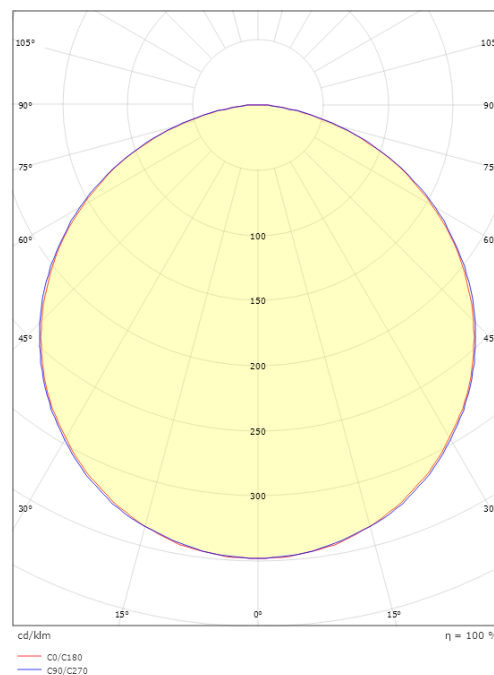

Montering/Tilkobling

Montering: Innendørs / Utendør
Modul: 1,8m

Dimensjoner

Lengde (mm) L: 1800
Bredde (mm) W: 33
Høyde (mm) H: 13
Vekt (kg) brutto/netto: 0.98 / 0.64

Forpakning

Forpakkingsstørrelse (mm): 1850 x 35 x 15

7 0 2 1 9 8 3 9 1 4 3 1 6