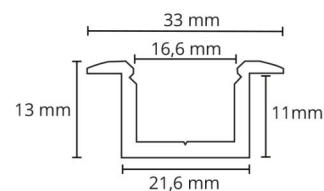

Montering/Tilkobling

Montering: Innendørs / Utendør
Modul: 1,8m

Dimensjoner

Lengde (mm) L: 1800
Bredde (mm) W: 33
Høyde (mm) H: 13
Vekt (kg) brutto/netto: 0.98 / 0.64

Forpakning

Forpakkingsstørrelse (mm): 1850 x 35 x 15