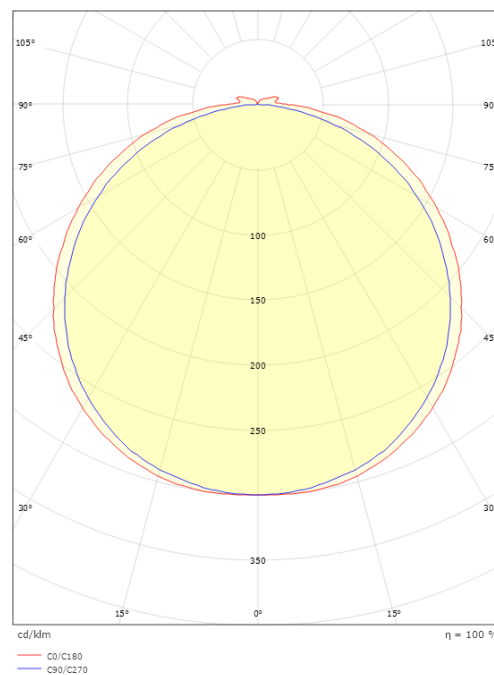

StripLine

StripLine 10m 1656lm/m 4000K Ra>90

El-nummer: 3201353
EAN: 7021983914194
SG artikkelnr: 391419

Elektrisk

Watt: 15W/m
Systemeffekt (W): 15W
Spenning: 24V

Lysteknikk

Type lyskilde: LED
Effektiv lysstrøm (lm): 1656lm/m
Effekt: 110 lm/W
Fargetemperatur: 4000K
Fargegjengivelse (Ra/CRI): Ra>90
MacAdams faktor: SDCM: 2
Levetid: L80/B10>50.000
Lysstråling: Direkte
Lysspredning: 120°

Dimensjoner

Lengde (mm) L: 10000
Bredde (mm) W: 12
Høyde (mm) H: 3.2
Vekt (kg) brutto/netto: 0.965 / 0.765

Forpakning

Forpakkingsstørrelse (mm): 233 x 225 x 46

7 0 2 1 9 8 3 9 1 4 1 9 4