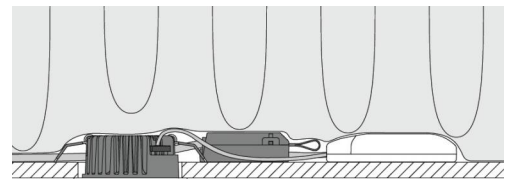

Junistar Eco Isosafe

Junistar Eco Isosafe Sort 580lm 2700K Ra>90 Faseavsnitt

El-nummer: 3201879
EAN: 7021989052166
SG artikkelnr: 905216

Elektrisk

Watt: 6W
Systemeffekt (W): 7W
Spenning: 220-240V
Maks. armaturer per sikring: B10: 105, B16: 168, C10: 105, C16: 168

Lysteknikk

Type lyskilde: LED
Effektiv lysstrøm (lm): 580lm
Effekt: 83 lm/W
Fargetemperatur: 2700K
Fargegjengivelse (Ra/CRI): Ra>90
MacAdams faktor: SDCM: 2
Levetid: L90/B10>100.000
Lysstråling: Direkte
Optikk: Reflektor
Lysspredning: 42°
UGR: UGR<22

Styring

Styring: Faseavsnitt

Beskyttelse

Isolasjonsklasse: Klasse II SELV
IP Klasse: IP44

Energi og godkjenning

Inneholder lyskilde med energiklasse: F
Breeam: Oppfyller Hea 01 krav til flimmerfri belysning (In-Use: Hea 05)

Byggvarubedømming: Ja
Bestått 60 minutters brannmotstandstest i henhold til EN 13652: Ja
Bestått i henhold til EN 13652 i henhold til EN ISO 9001: Ja
Sertifisert i henhold til ISO 9001 og 10140-3:2021 del E: C-

Materialer og overflater

Materiale: Aluminium
Farge: Sort RAL 9004
Avskjermingens materiale: Herdet glass

Montering/Tilkobling

Montering: Innfellings, Innendørs
Tilkobling: Hurtigklemme

Dimensjoner

Høyde (mm) H: 40
Diameter (mm) D: 90
Innfellingsdiameter (mm): 83
Vekt (kg) brutto/netto: 0.361 / 0.361

Forpakning

Forpakkingsstørrelse (mm): 122 x 121 x 95
Pakningsantall: 8

cd/klm
— C0/C180
— C90/C270

7 0 2 1 9 8 9 0 5 2 1 6 6