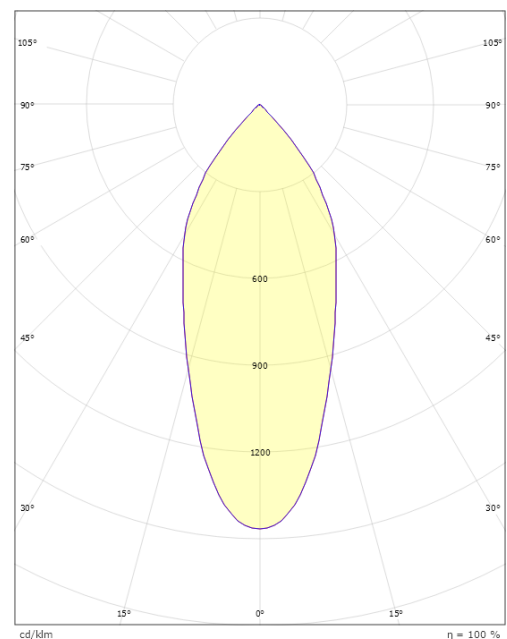

Junistar Eco Isosafe

Junistar Eco Isosafe Sort 580lm 2700K Ra>90 Faseavsnitt

El-nummer: 3201879
EAN: 7021989052166
SG artikkelnr: 905216

Elektrisk

Watt: 6W
Systemeffekt (W): 7W
Spenning: 220-240V
Maks. armaturer per sikring: B10: 105, B16: 168, C10: 105, C16: 168

Lysteknikk

Type lyskilde: LED
Effektiv lysstrøm (lm): 580lm
Effekt: 83 lm/W
Fargetemperatur: 2700K
Fargegjengivelse (Ra/CRI): Ra>90
MacAdams faktor: SDCM: 2
Levetid: L90/B10>100.000
Lysstråling: Direkte
Optikk: Reflektor
Lysspredning: 42°
UGR: UGR<22

Styring

Styring: Faseavsnitt

Beskyttelse

Isolasjonsklasse: Klasse II SELV
IP Klasse: IP44

Energi og godkjenning

Inneholder lyskilde med energiklasse: F
Breeam: Oppfyller Hea 01 krav til flimmerfri belysning (In-Use: Hea 05)

Byggvarubedømming: Ja
Bestått 60 minutters brannmotstandstest i henhold til EN 13652: Ja
Bestått i henhold til EN 13652 i henhold til EN ISO 9001: Ja
Sertifisert i henhold til ISO 9001 og 10140-3:2021 del E: C-

Materialer og overflater

Materiale: Aluminium
Farge: Sort RAL 9004
Avskjermingens materiale: Herdet glass

Montering/Tilkobling

Montering: Innfellings, Innendørs
Tilkobling: Hurtigklemme

Dimensjoner

Høyde (mm) H: 40
Diameter (mm) D: 90
Innfellingsdiameter (mm): 83
Vekt (kg) brutto/netto: 0.361 / 0.361

Forpakning

Forpakkingsstørrelse (mm): 122 x 121 x 95
Pakningsantall: 8

cd/klm
— C0/C180
— C90/C270

7 0 2 1 9 8 9 0 5 2 1 6 6