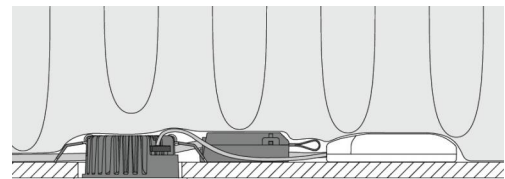

Junistar Eco Isosafe

Junistar Eco Isosafe Sort DimToWarm 470lm 2000-2800K Ra>95 Faseavsnitt

El-nummer: 3201880
EAN: 7021989052173
SG artikkelnr: 905217

Elektrisk

Watt: 6W
Systemeffekt (W): 7W
Spenning: 220-240V
Maks. armaturer per sikring: B10: 105, B16: 168, C10: 105, C16: 168

Lysteknikk

Type lyskilde: LED
Effektiv lysstrøm (lm): 470lm
Effekt: 67 lm/W
Fargetemperatur: 2000-2800K
Fargegjengivelse (Ra/CRI): Ra>95
MacAdams faktor: SDCM: 3
Levetid: L90/B10>50.000
Lysstråling: Direkte
Optikk: Reflektor
Lysspredning: 42°
UGR: UGR<22

Styring

Styring: Faseavsnitt

Beskyttelse

Isolasjonsklasse: Klasse II SELV
IP Klasse: IP44

Energi og godkjenning

Inneholder lyskilde med energiklasse: F
Breeam: Oppfyller Hea 01 krav til flimmerfri belysning (In-Use: Hea 05)

Bestått 60 minutters brannmotstandstest i henhold til EN ISO 17925:2015: Ja
Bestått UL 904-2015 test i henhold til EN ISO 17925:2015: Ja

10140-2:2021 og 10140-3:2021 del E:

Materialer og overflater

Materiale: Aluminium
Farge: Sort RAL 9004
Avskjermingens materiale: Herdet glass

Montering/Tilkobling

Montering: Innfelling, Innendørs
Tilkobling: Hurtigklemme

Dimensjoner

Høyde (mm) H: 40
Diameter (mm) D: 90
Innfellingsdiameter (mm): 83
Vekt (kg) brutto/netto: 0.361 / 0.361

Forpakning

Forpakkingsstørrelse (mm): 122 x 121 x 95
Pakningsantall: 8

cd/km
— C0/C180
— C90/C270

7 0 2 1 9 8 9 0 5 2 1 7 3