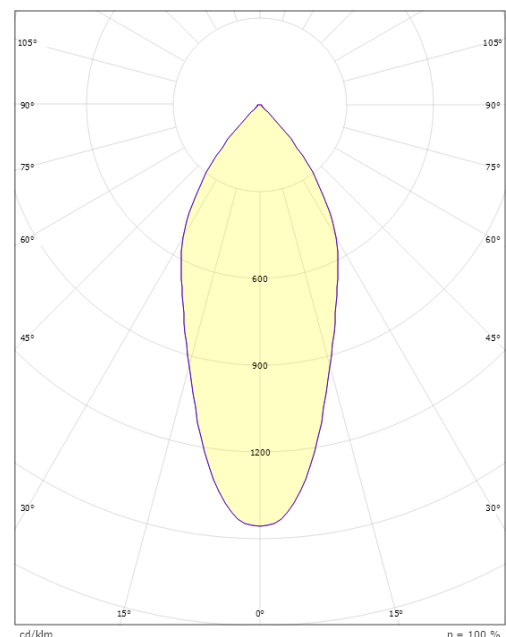

Junistar Eco Isosafe

Junistar Eco Isosafe Sort DimToWarm 470lm 2000-2800K Ra>95 Faseavsnitt

El-nummer: 3201880
EAN: 7021989052173
SG artikkelnr: 905217

Elektrisk

Watt: 6W
Systemeffekt (W): 7W
Spenning: 220-240V
Maks. armaturer per sikring: B10: 105, B16: 168, C10: 105, C16: 168

Lysteknikk

Type lyskilde: LED
Effektiv lysstrøm (lm): 470lm
Effekt: 67 lm/W
Fargetemperatur: 2000-2800K
Fargegjengivelse (Ra/CRI): Ra>95
MacAdams faktor: SDCM: 3
Levetid: L90/B10>50.000
Lysstråling: Direkte
Optikk: Reflektor
Lysspredning: 42°
UGR: UGR<22

Styring

Styring: Faseavsnitt

Beskyttelse

Isolasjonsklasse: Klasse II SELV
IP Klasse: IP44

Energi og godkjenning

Inneholder lyskilde med energiklasse: F
Breeam: Oppfyller Hea 01 krav til flimmerfri belysning (In-Use: Hea 05)

Bestått 60 minutters brannmotstandstest i henhold til EN ISO 17925:2015: Ja
Bestått UL 904-2015 test i henhold til EN ISO 17925:2015: Ja

10140-2:2021 og 10140-3:2021 del E:

Materialer og overflater

Materiale: Aluminium
Farge: Sort RAL 9004
Avskjermingens materiale: Herdet glass

Montering/Tilkobling

Montering: Innfelling, Innendørs
Tilkobling: Hurtigklemme

Dimensjoner

Høyde (mm) H: 40
Diameter (mm) D: 90
Innfellingsdiameter (mm): 83
Vekt (kg) brutto/netto: 0.361 / 0.361

Forpakning

Forpakkingsstørrelse (mm): 122 x 121 x 95
Pakningsantall: 8

cd/km
— C0/C180
— C90/C270

7 0 2 1 9 8 9 0 5 2 1 7 3