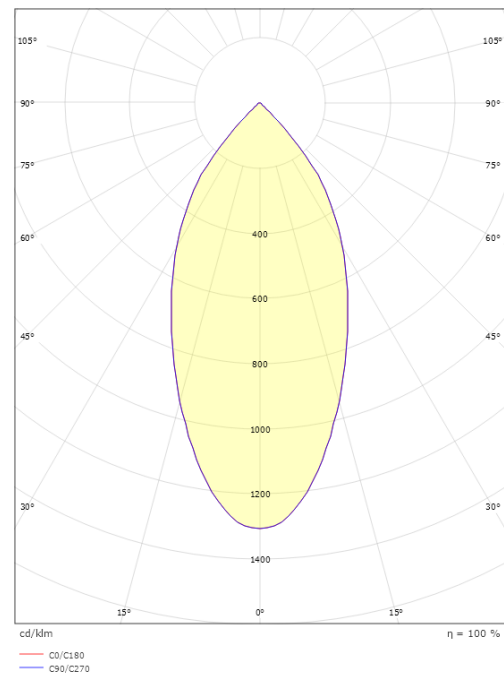

Junistar Lux

Junistar Lux Sort/Gull 540lm 3000K Ra 98 Faseavsnitt

El-nummer: 3201881
EAN: 7021989022350
SG artikkelnr: 902235

Elektrisk

Watt: 7W
Systemeffekt (W): 8W
Spenning: 220-240V
Frekvens (Hz): 50/60Hz
Maks. armaturer per sikring: B10: 105, B16: 168, C10: 105, C16: 168

Lysteknikk

Type lyskilde: LED
Effektiv lysstrøm (lm): 540lm
Effekt: 68 lm/W
Fargetemperatur: 3000K
Fargegjengivelse (Ra/CRI): Ra 98
MacAdams faktor: SDCM: 1
Levetid: L90/B10>100.000
Lysstråling: Direkte
Optikk: Reflektor
Lysspredning: 42°
UGR: UGR<22

Styring

Styring: Faseavsnitt

Beskyttelse

Isolasjonsklasse: Klasse II SELV
IP Klasse: IP44/IP20

Energi og godkjenning

Inneholder lyskilde med energiklasse: F
Breeam: Oppfyller Hea 01 krav til flimmerfri belysning (In-Use: Hea 05)
Byggvarubedømming: Ja
Sunda Hus: C-

Materialer og overflater

Materiale: Aluminium
Farge: Sort/Gull
Avskjermingens materiale: Herdet glass

Montering/Tilkobling

Montering: Innfelling, Innendørs
Tilkobling: Hurtigklemme

Dimensjoner

Høyde (mm) H: 50
Diameter (mm) D: 94
Innfellingsdiameter (mm): 83
Innfellingshøyde (mm): 48
Vekt (kg) brutto/netto: 0.395 / 0.325

Forpakning

Forpakkingsstørrelse (mm): 130 x 115 x 75

7 0 2 1 9 8 9 0 2 2 3 5 0