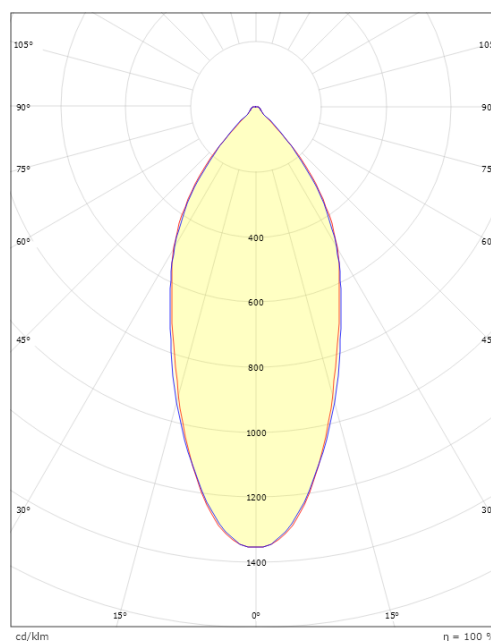

Junistar Square IsoSafe DimToWarm

Junistar Square IsoSafe DimToWarm Hvit 2X 1100lm 2000-2800K Ra>95

Faseavsnitt

El-nummer: 3202533
EAN: 7021989012610
SG artikkelnr: 901261

Elektrisk

Watt: 2x7W
Systemeffekt (W): 16W
Spenning: 220-240V
Maks. armaturer per sikring: B10: 19, B16: 30, C10: 31, C16: 51

Lysteknikk

Type lyskilde: LED
Effektiv lysstrøm (lm): 1100lm
Effekt: 69 lm/W
Fargetemperatur: 2000-2800K
Fargegjengivelse (Ra/CRI): Ra>95
MacAdams faktor: SDCM: 3
Levetid: L90/B10>50.000
Lysstråling: Direkte
Optikk: Reflektor
Lysspredning: 42°
UGR: UGR<22

Styring

Styring: Faseavsnitt

Beskyttelse

Isolasjonsklasse: Klasse II SELV
IP Klasse: IP44/IP20

Energi og godkjenning

Inneholder lyskilde med energiklasse: F
Breeam: Oppfyller Hea 01 krav til flimmerfri belysning (In-Use: Hea 05)

Materialer og overflater

Materiale: Aluminium
Farge: Hvit RAL 9003 matt
Avskjermingens materiale: Herdet glass

Montering/Tilkobling

Montering: Innfelling, Innendørs
Tilkobling: Hurtigklemme

Dimensjoner

Lengde (mm) L: 175
Bredde (mm) W: 95
Høyde (mm) H: 56
Innfellingsdiameter (mm): 83
Innfellingshøyde (mm): 54
Vekt (kg) brutto/netto: 0.9 / 0.7

Forpakning

Forpakkingsstørrelse (mm): 205 x 130 x 60

cd/klm
— C0/C180
— C90/C270

7 0 2 1 9 8 9 0 1 2 6 1 0