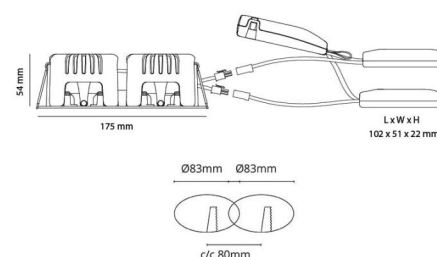

### Montering/Tilkobling

Montering: Innfelling, Innendørs  
Tilkobling: Hurtigklemme

### Dimensjoner

Lengde (mm) L: 175  
Bredde (mm) W: 95  
Høyde (mm) H: 56  
Innfellingsdiameter (mm): 83  
Innfellingshøyde (mm): 54  
Vekt (kg) brutto/netto: 0.9 / 0.7

### Forpakning

Forpakkingsstørrelse (mm): 205 x 130 x 60

cd/klm  
— C0/C180  
— C90/C270

7 0 2 1 9 8 9 0 1 2 6 1 0