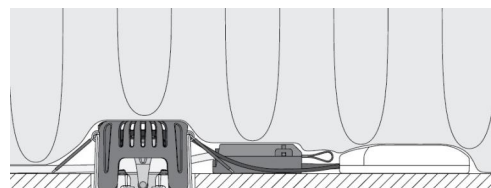

Junistar Square IsoSafe DimToWarm

Junistar Square IsoSafe DimToWarm Hvit 2X 1100lm 2000-2800K Ra>95

Faseavsnitt

El-nummer: 3202533
EAN: 7021989012610
SG artikkelnr: 901261

Elektrisk

Watt: 2x7W
Systemeffekt (W): 16W
Spenning: 220-240V
Maks. armaturer per sikring: B10: 19, B16: 30, C10: 31, C16: 51

Lysteknikk

Type lyskilde: LED
Effektiv lysstrøm (lm): 1100lm
Effekt: 69 lm/W
Fargetemperatur: 2000-2800K
Fargegjengivelse (Ra/CRI): Ra>95
MacAdams faktor: SDCM: 3
Levetid: L90/B10>50.000
Lysstråling: Direkte
Optikk: Reflektor
Lysspredning: 42°
UGR: UGR<22

Styring

Styring: Faseavsnitt

Beskyttelse

Isolasjonsklasse: Klasse II SELV
IP Klasse: IP44/IP20

Energi og godkjenning

Inneholder lyskilde med energiklasse: F
Breeam: Oppfyller Hea 01 krav til flimmerfri belysning (In-Use: Hea 05)

Materialer og overflater

Materiale: Aluminium
Farge: Hvit RAL 9003 matt
Avskjermingens materiale: Herdet glass

Montering/Tilkobling

Montering: Innfelling, Innendørs
Tilkobling: Hurtigklemme

Dimensjoner

Lengde (mm) L: 175
Bredde (mm) W: 95
Høyde (mm) H: 56
Innfellingsdiameter (mm): 83
Innfellingshøyde (mm): 54
Vekt (kg) brutto/netto: 0.9 / 0.7

Forpakning

Forpakkingsstørrelse (mm): 205 x 130 x 60

cd/klm
— C0/C180
— C90/C270

7 0 2 1 9 8 9 0 1 2 6 1 0