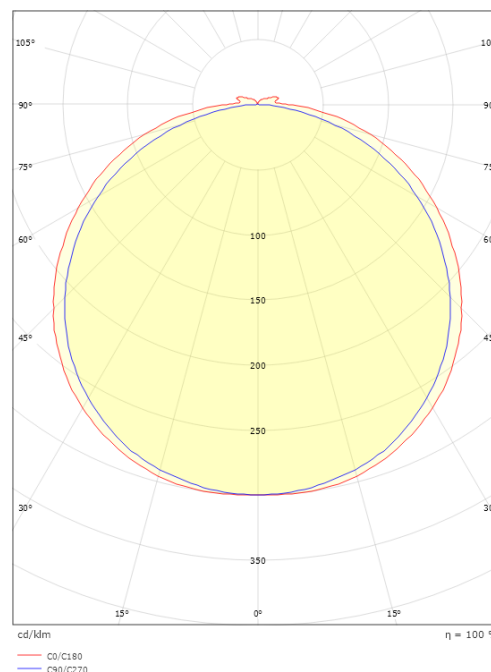

StripLine

StripLine 5m 1000lm/m 4000K Ra>90

El-nummer: 3202739
EAN: 7021983914095
SG artikkelnr: 391409

Elektrisk

Watt: 9W/m
Systemeffekt (W): 9W
Spenning: 24V

Lysteknikk

Type lyskilde: LED
Effektiv lysstrøm (lm): 1000lm/m
Effekt: 111 lm/W
Fargetemperatur: 4000K
Fargegjengivelse (Ra/CRI): Ra>90
MacAdams faktor: SDCM: 2
Levetid: L80/B50>100.000
Lysstråling: Direkte
Lysspredning: 120°

Dimensjoner

Lengde (mm) L: 5000
Bredde (mm) W: 12
Høyde (mm) H: 3.2
Vekt (kg) brutto/netto: 0.65 / 0.49

Forpakning

Forpakkingsstørrelse (mm): 213 x 183 x 58

7 0 2 1 9 8 3 9 1 4 0 9 5